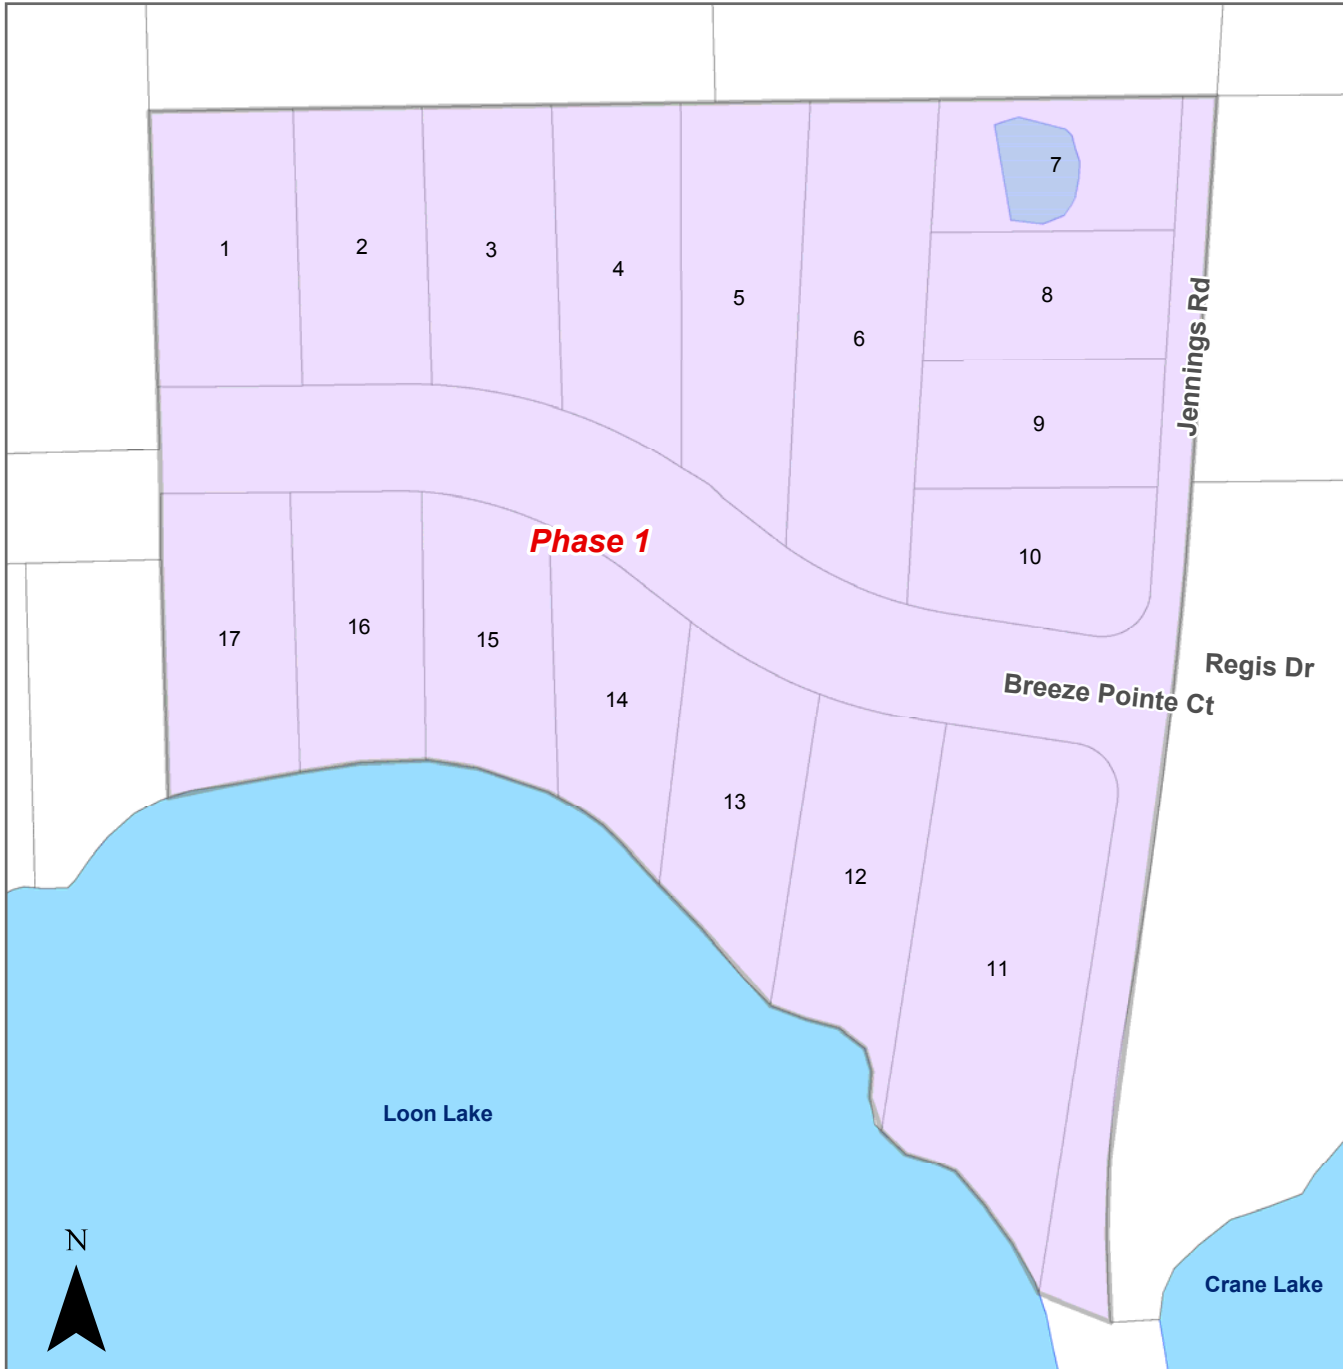

# Breeze Pointe Shores

Site Condominium

Overview Map

Phase 1 (1996)	
Unit	PID
1	06-15-601-001
2	06-15-601-002
3	06-15-601-003
4	06-15-601-004
5	06-15-601-005
6	06-15-601-006
7	06-15-601-007
8	06-15-601-008
9	06-15-601-009
10	06-15-601-010
11	06-15-601-011
12	06-15-601-012
13	06-15-601-013
14	06-15-601-014
15	06-15-601-015
16	06-15-601-016
17	06-15-601-017

PID = Parcel Identification Number