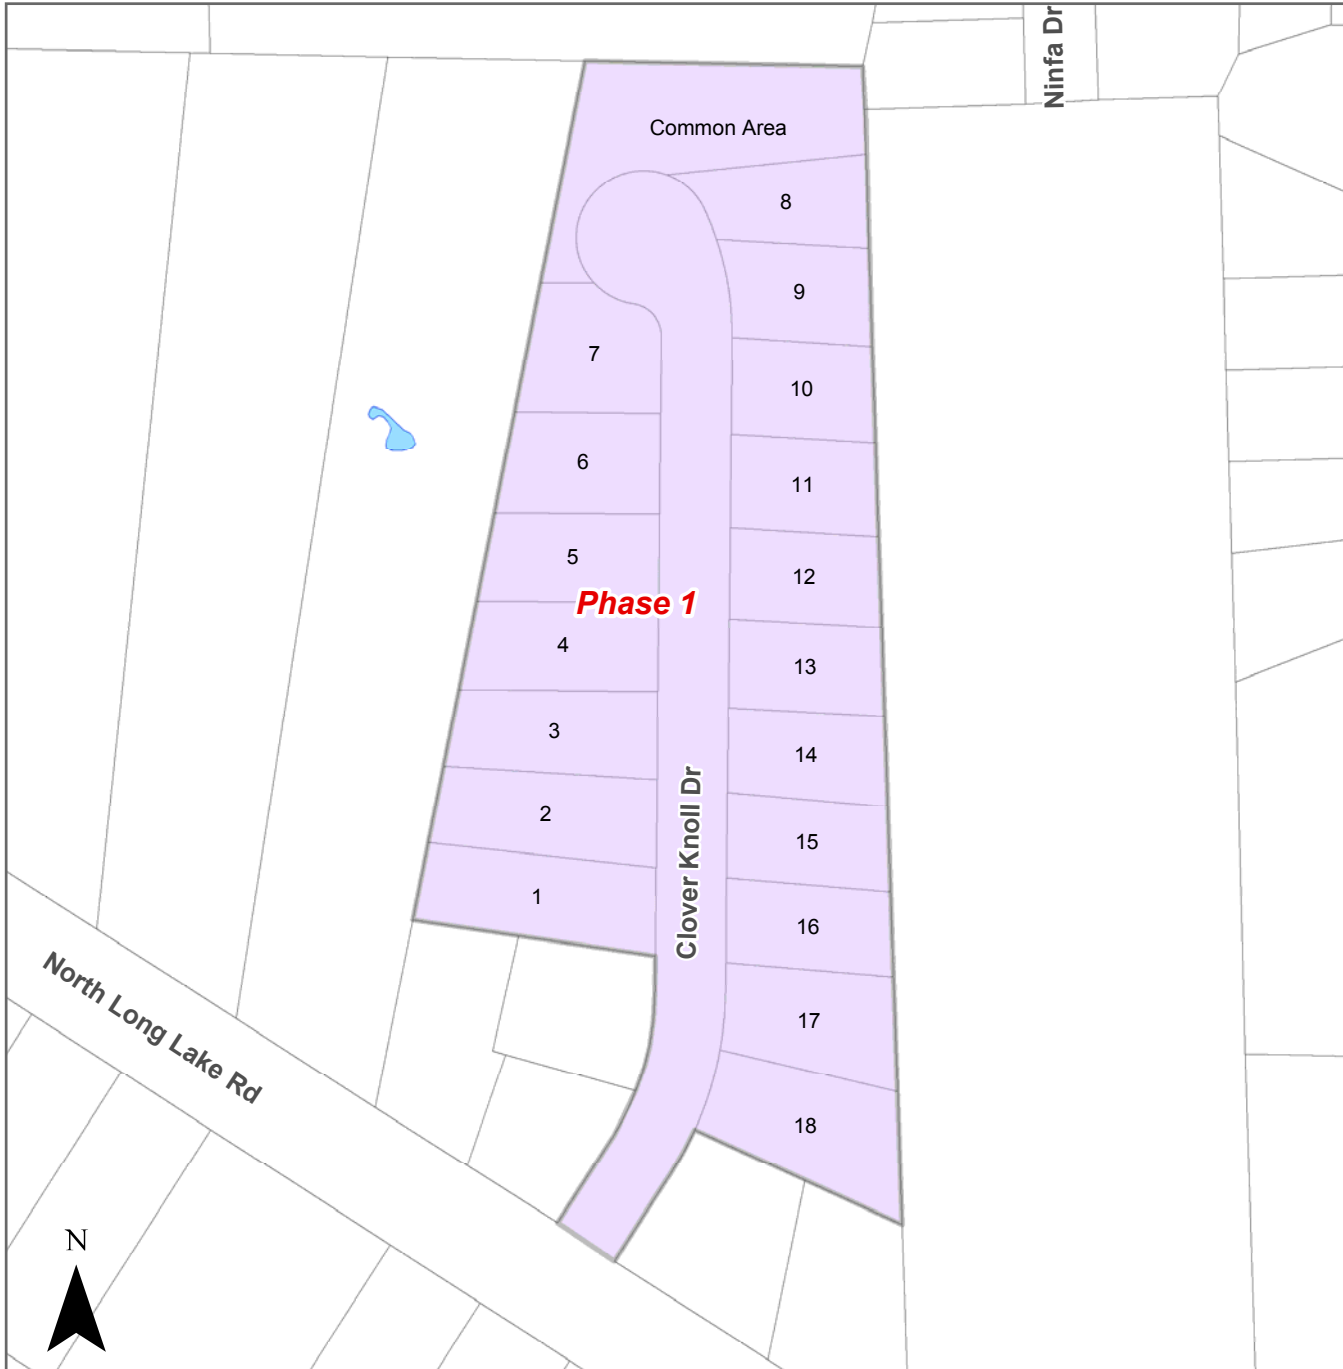

Clover Knoll

Site Condominium

Overview Map

Phase 1 (1995)	
Unit	PID
1	06-12-601-001
2	06-12-601-002
3	06-12-601-003
4	06-12-601-004
5	06-12-601-005
6	06-12-601-006
7	06-12-601-007
8	06-12-601-008
9	06-12-601-009
10	06-12-601-010
11	06-12-601-011
12	06-12-601-012
13	06-12-601-013
14	06-12-601-014
15	06-12-601-015
16	06-12-601-016
17	06-12-601-017
18	06-12-601-018

PID = Parcel Identification Number