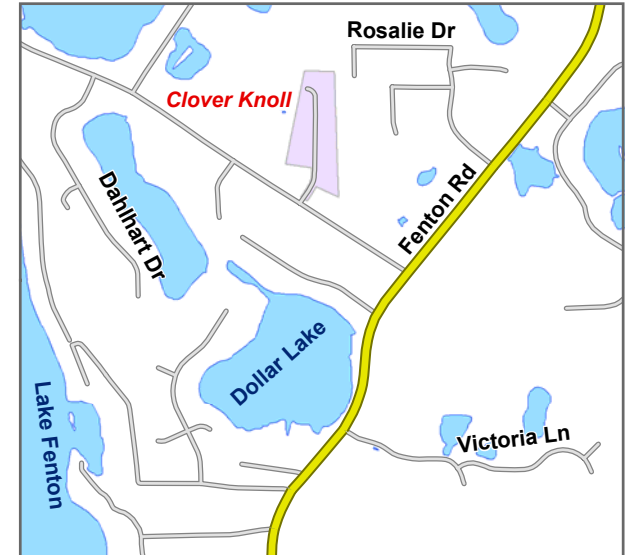

Clover Knoll

Site Condominium

Overview Map

Phase 1 (1995)	
Unit	PID
1	06-12-601-001
2	06-12-601-002
3	06-12-601-003
4	06-12-601-004
5	06-12-601-005
6	06-12-601-006
7	06-12-601-007
8	06-12-601-008
9	06-12-601-009
10	06-12-601-010
11	06-12-601-011
12	06-12-601-012
13	06-12-601-013
14	06-12-601-014
15	06-12-601-015
16	06-12-601-016
17	06-12-601-017
18	06-12-601-018

PID = Parcel Identification Number