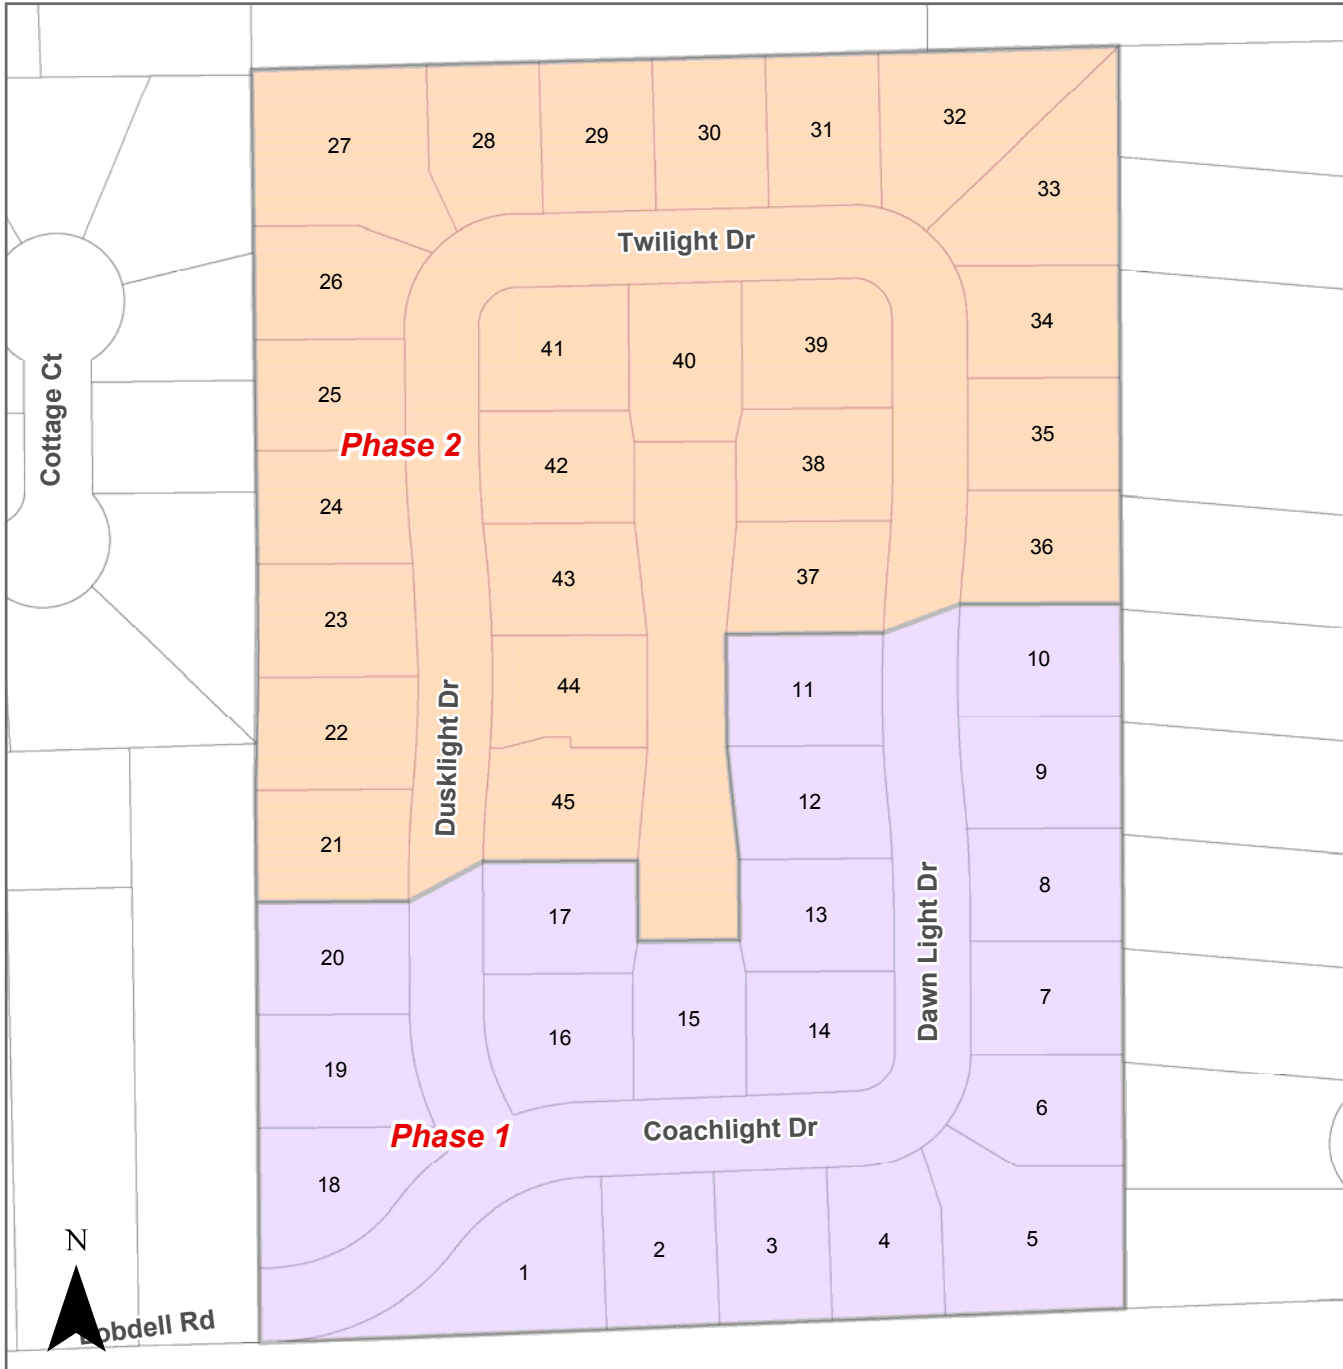

Coachlight Pines

Site Condominium

Overview Map

Phase 1 (1993)		Phase 2 (1993)	
Unit	PID	Unit	PID
1	06-32-676-001	21	06-32-676-021
2	06-32-676-002	22	06-32-676-022
3	06-32-676-003	23	06-32-676-023
4	06-32-676-004	24	06-32-676-024
5	06-32-676-005	25	06-32-676-025
6	06-32-676-006	26	06-32-676-026
7	06-32-676-007	27	06-32-676-027
8	06-32-676-008	28	06-32-676-028
9	06-32-676-009	29	06-32-676-029
10	06-32-676-010	30	06-32-676-030
11	06-32-676-011	31	06-32-676-031
12	06-32-676-012	32	06-32-676-032
13	06-32-676-013	33	06-32-676-033
14	06-32-676-014	34	06-32-676-034
15	06-32-676-015	35	06-32-676-035
16	06-32-676-016	36	06-32-676-036
17	06-32-676-017	37	06-32-676-037
18	06-32-676-018	38	06-32-676-038
19	06-32-676-019	39	06-32-676-039
20	06-32-676-020	40	06-32-676-040
		41	06-32-676-041
		42	06-32-676-042
		43	06-32-676-043
		44	06-32-676-046
		45	06-32-676-047

PID = Parcel Identification Number