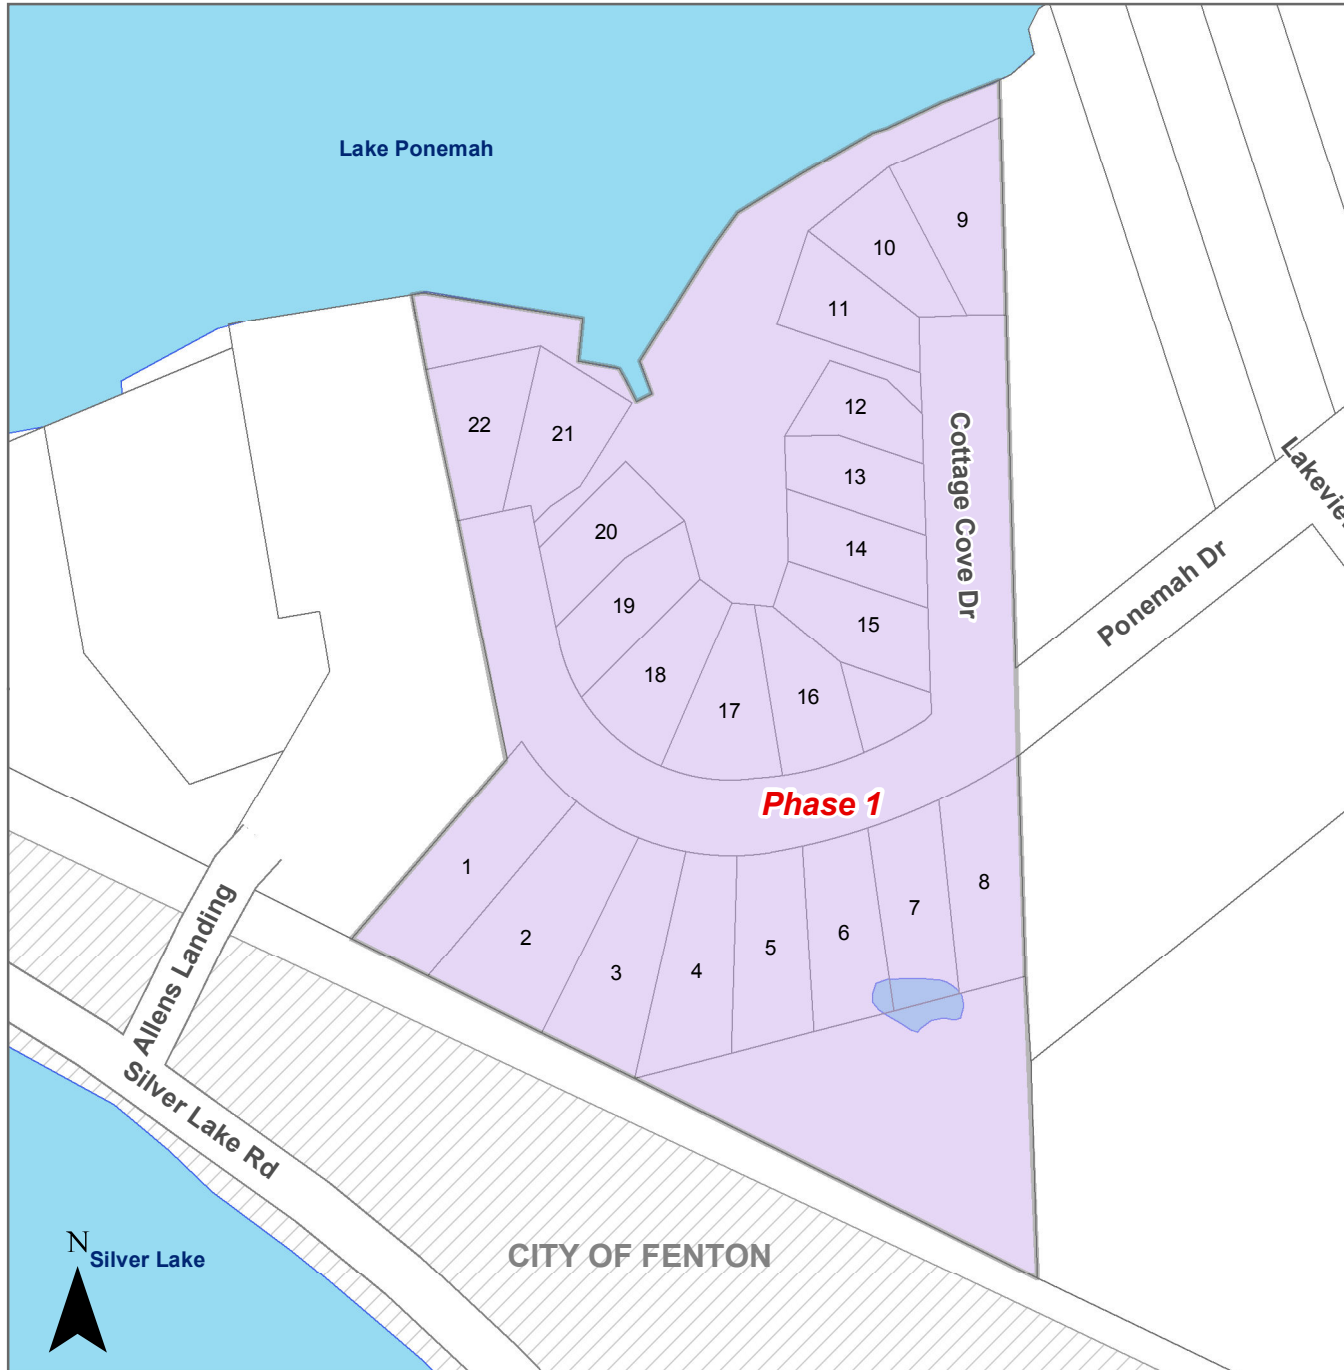

Cottage Cove

Site Condominium

Overview Map

Phase 1 (2011)

Unit	PID	Unit	PID
1	06-27-601-001	12	06-27-601-012
2	06-27-601-002	13	06-27-601-013
3	06-27-601-003	14	06-27-601-014
4	06-27-601-004	15	06-27-601-015
5	06-27-601-005	16	06-27-601-016
6	06-27-601-006	17	06-27-601-017
7	06-27-601-007	18	06-27-601-018
8	06-27-601-008	19	06-27-601-019
9	06-27-601-009	20	06-27-601-020
10	06-27-601-010	21	06-27-601-021
11	06-27-601-011	22	06-27-601-022

PID = Parcel Identification Number