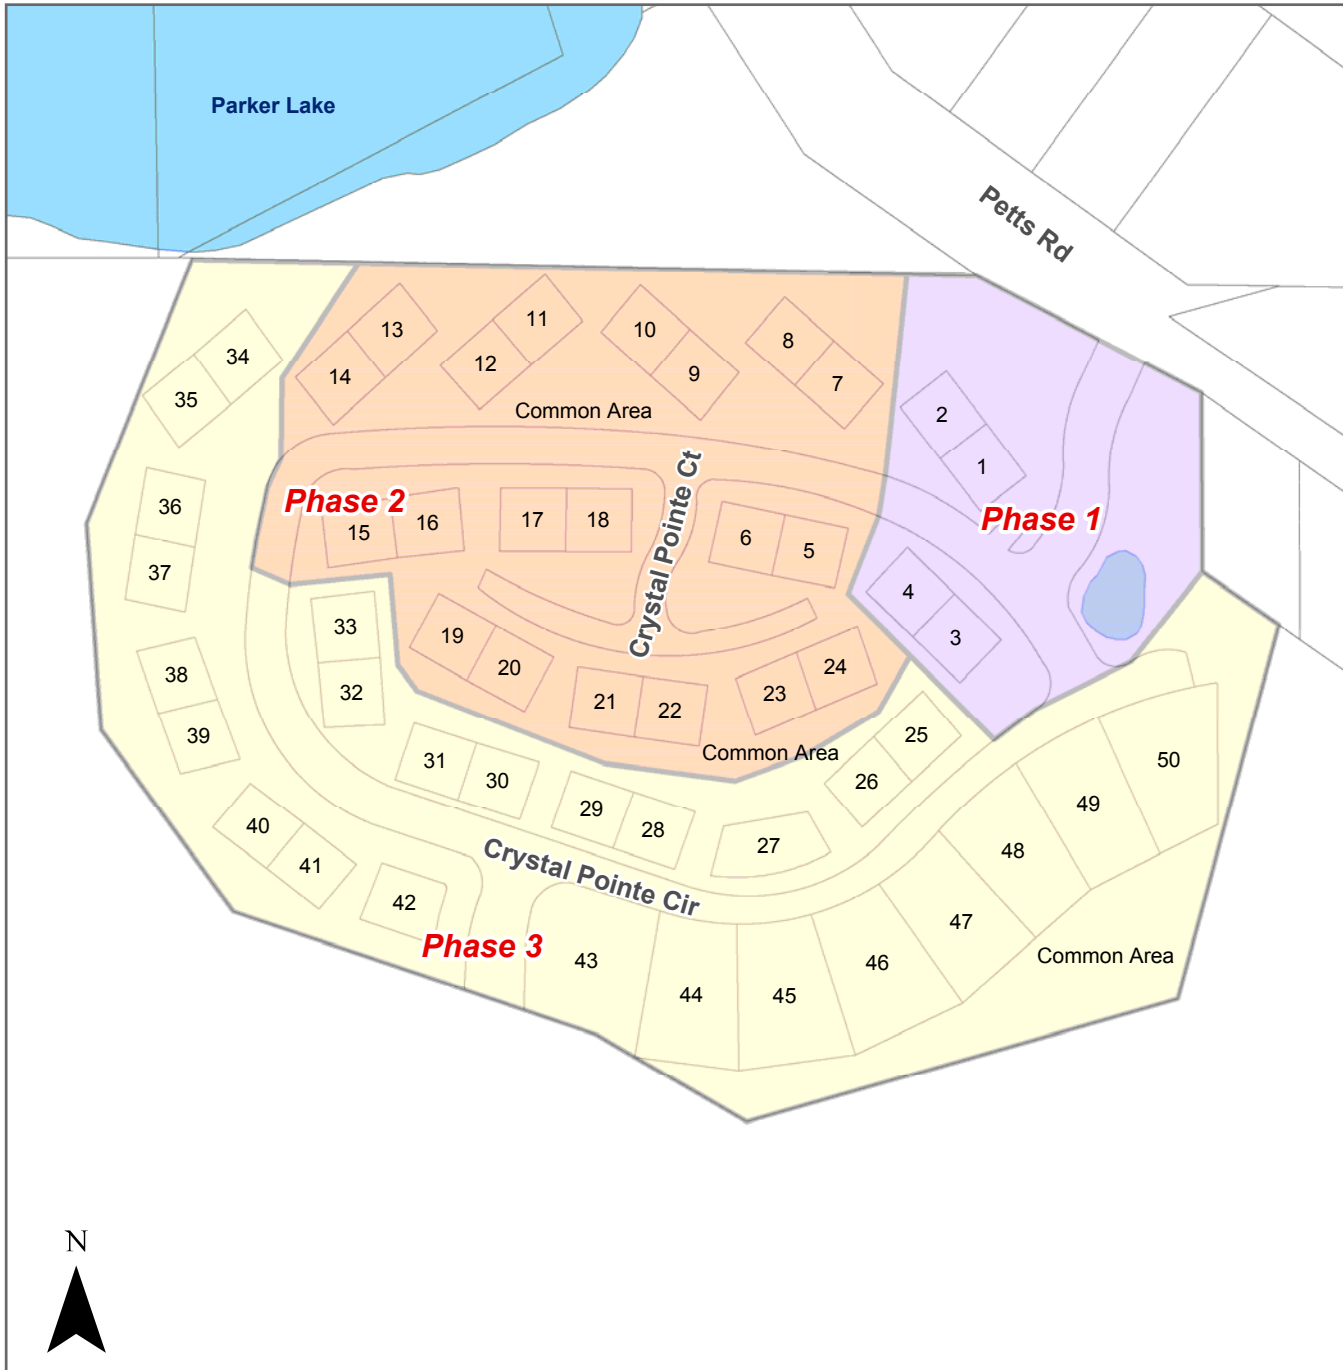

Crystal Pointe

Site Condominium

Overview Map

Phase 1 (1996)		Phase 2 (1996)		Phase 3 (1996)	
Unit	PID	Unit	PID	Unit	PID
1	06-24-626-001	5	06-24-626-005	25	06-24-626-025
2	06-24-626-002	6	06-24-626-006	26	06-24-626-026
3	06-24-626-003	7	06-24-626-007	27	06-24-626-027
4	06-24-626-004	8	06-24-626-008	28	06-24-626-028
		9	06-24-626-009	29	06-24-626-029
		10	06-24-626-010	30	06-24-626-030
		11	06-24-626-011	31	06-24-626-031
		12	06-24-626-012	32	06-24-626-032
		13	06-24-626-013	33	06-24-626-033
		14	06-24-626-014	34	06-24-626-034
		15	06-24-626-015	35	06-24-626-035
		16	06-24-626-016	36	06-24-626-036
		17	06-24-626-017	37	06-24-626-037
		18	06-24-626-018	38	06-24-626-038
		19	06-24-626-019	39	06-24-626-039
		20	06-24-626-020	40	06-24-626-040
		21	06-24-626-021	41	06-24-626-041
		22	06-24-626-022	42	06-24-626-042
		23	06-24-626-023	43	06-24-626-043
		24	06-24-626-024	44	06-24-626-044
				45	06-24-626-045
				46	06-24-626-046
				47	06-24-626-047
				48	06-24-626-048
				49	06-24-626-049
				50	06-24-626-050

PID = Parcel Identification Number