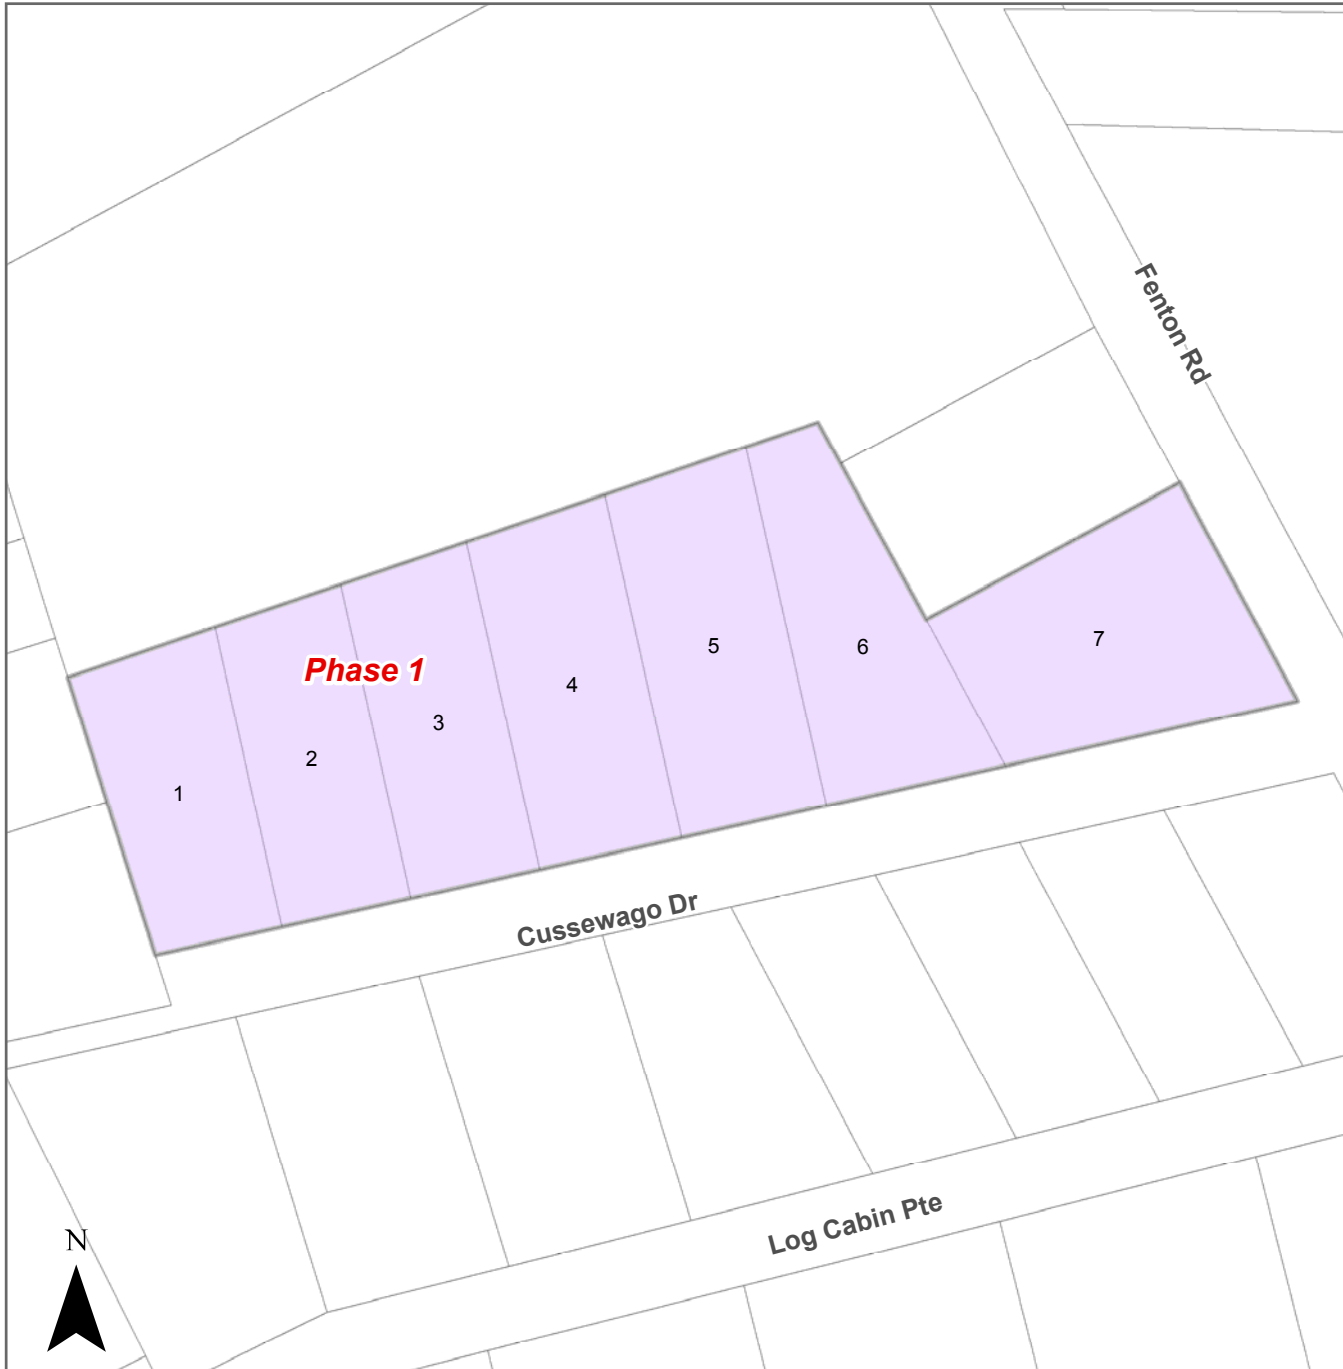

Cussewago Farms

Site Condominium

Overview Map

Phase 1 (1997)	
Unit	PID
1	06-13-601-001
2	06-13-601-002
3	06-13-601-003
4	06-13-601-004
5	06-13-601-005
6	06-13-601-006
7	06-13-601-007

PID = Parcel Identification Number