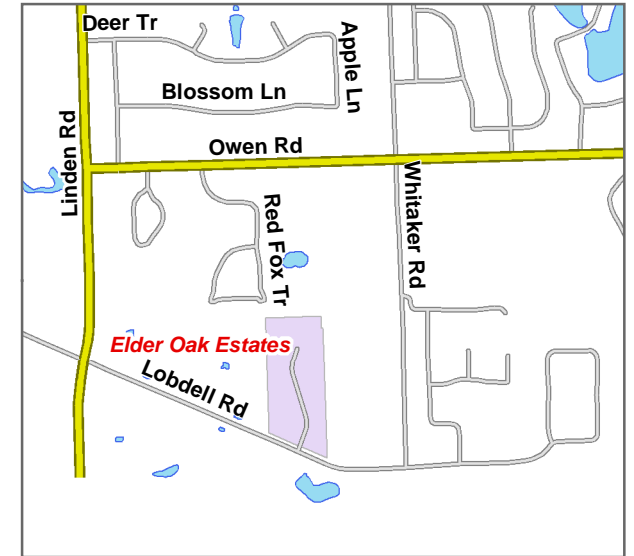

Elder Oak Estates

Site Condominium

Overview Map

| Phase 1 (2008) | |
|----------------|---------------|
| Unit | PID |
| 1 | 06-32-652-001 |
| 2 | 06-32-652-002 |
| 3 | 06-32-652-003 |
| 4 | 06-32-652-004 |
| 5 | 06-32-652-005 |
| 6 | 06-32-652-006 |
| 7 | 06-32-652-007 |
| 8 | 06-32-652-008 |
| 9 | 06-32-652-009 |
| 10 | 06-32-652-010 |
| 11 | 06-32-652-011 |
| 12 | 06-32-652-012 |
| 13 | 06-32-652-013 |
| 14 | 06-32-652-014 |

PID = Parcel Identification Number