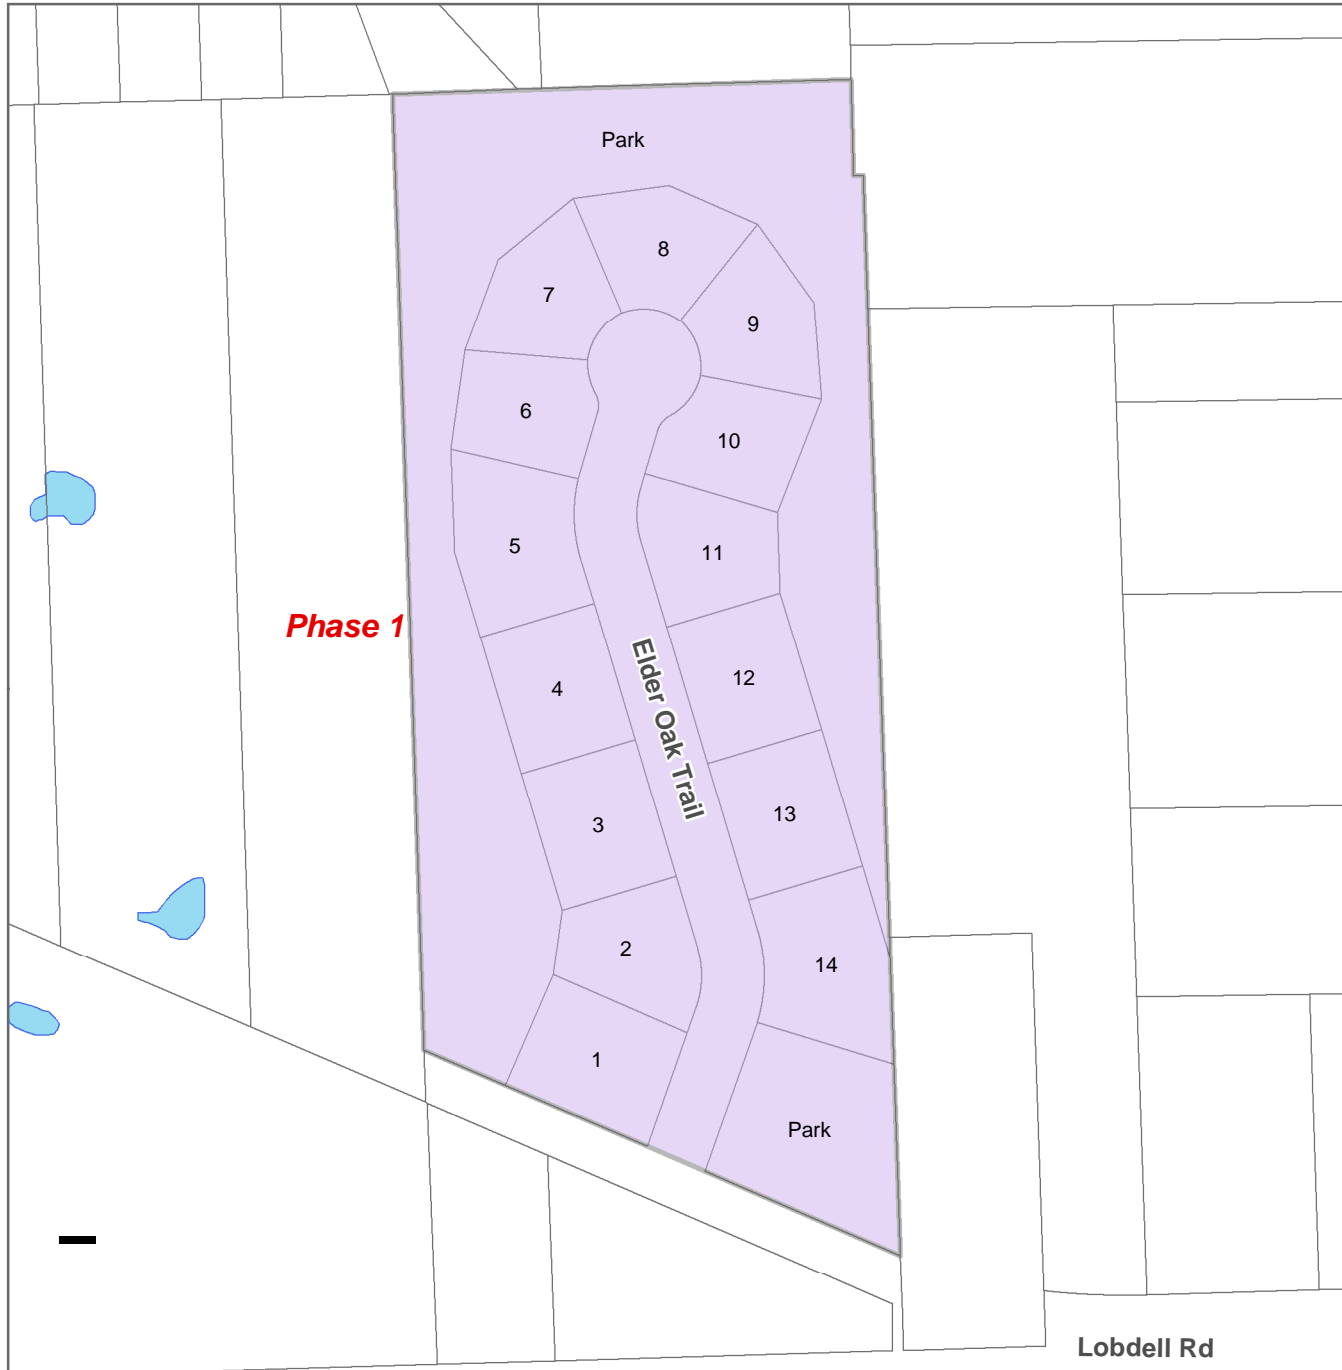

Elder Oak Estates

Site Condominium

Overview Map

| Phase 1 (2008) | |
|----------------|---------------|
| Unit | PID |
| 1 | 06-32-652-001 |
| 2 | 06-32-652-002 |
| 3 | 06-32-652-003 |
| 4 | 06-32-652-004 |
| 5 | 06-32-652-005 |
| 6 | 06-32-652-006 |
| 7 | 06-32-652-007 |
| 8 | 06-32-652-008 |
| 9 | 06-32-652-009 |
| 10 | 06-32-652-010 |
| 11 | 06-32-652-011 |
| 12 | 06-32-652-012 |
| 13 | 06-32-652-013 |
| 14 | 06-32-652-014 |

PID = Parcel Identification Number