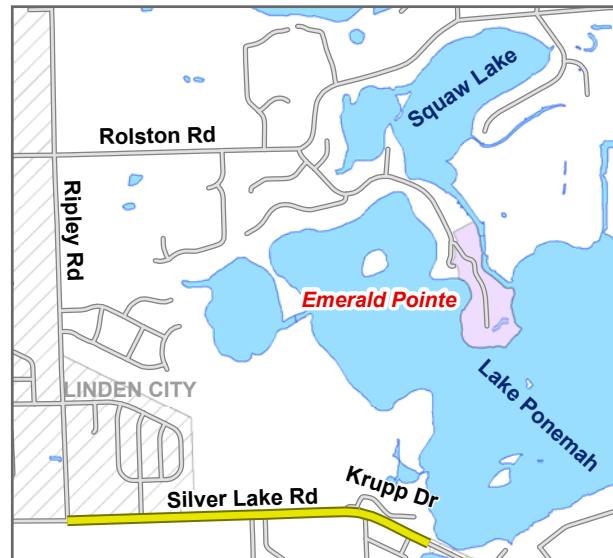

Emerald Pointe

Site Condominium

Overview Map

Phase 1 (1997)	
Unit	PID
1	06-22-601-001
2	06-22-601-002
3	06-22-601-003
4	06-22-601-004
5	06-22-601-005
6	06-22-601-006
7	06-22-601-007
8	06-22-601-008
9	06-22-601-009
10	06-22-601-010
11	06-22-601-011
12	06-22-601-012
13	06-22-601-013
14	06-22-601-014
15	06-22-601-015
16	06-22-601-016
17	06-22-601-017
18	06-22-601-018

PID = Parcel Identification Number