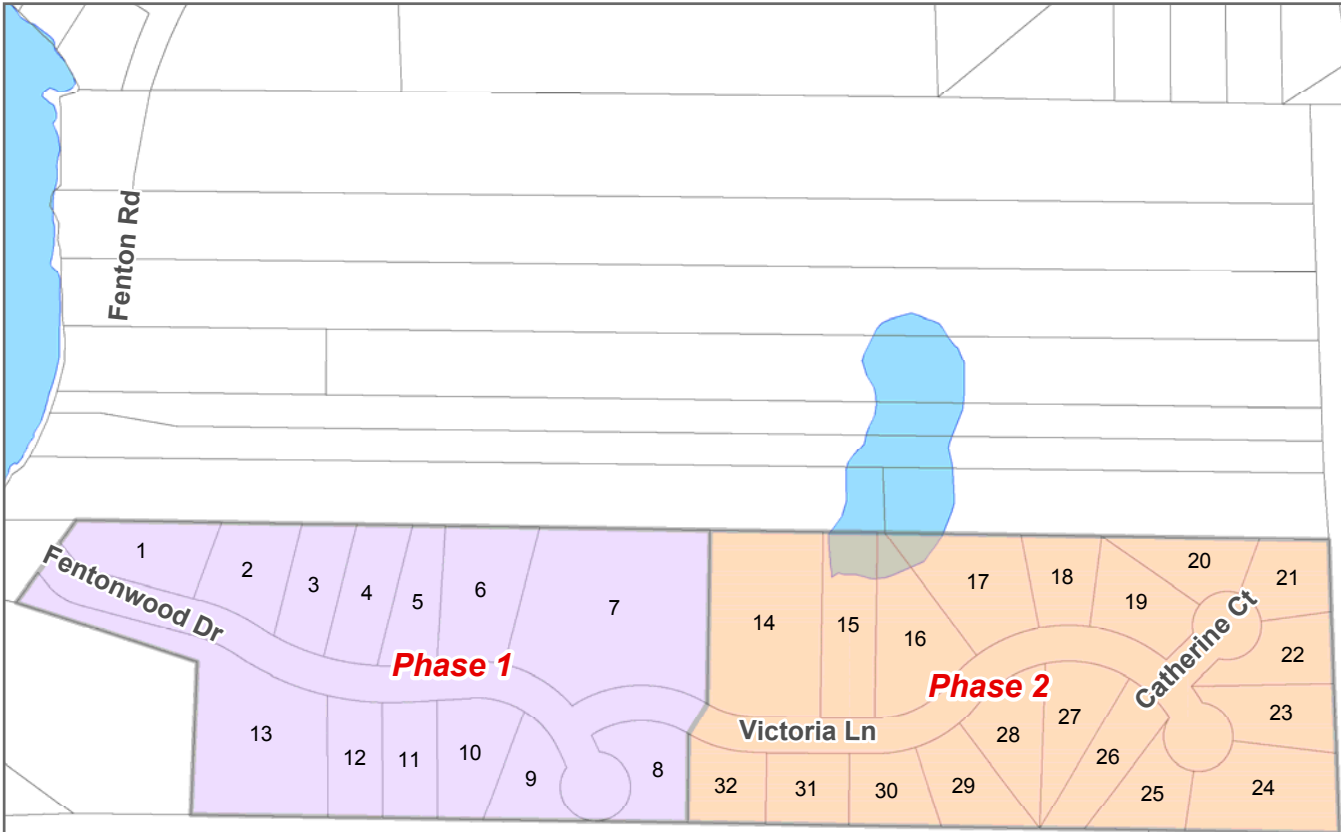

Fentonwood Estates

Site Condominium

Overview Map

Phase 1 (1997)		Phase 2 (1998)	
Unit	PID	Unit	PID
1	06-12-651-001	14	06-12-651-014
2	06-12-651-002	15	06-12-651-015
3	06-12-651-003	16	06-12-651-016
4	06-12-651-004	17	06-12-651-017
5	06-12-651-005	18	06-12-651-018
6	06-12-651-006	19	06-12-651-019
7	06-12-651-007	20	06-12-651-020
8	06-12-651-008	21	06-12-651-021
9	06-12-651-009	22	06-12-651-022
10	06-12-651-010	23	06-12-651-023
11	06-12-651-011	24	06-12-651-024
12	06-12-651-012	25	06-12-651-025
13	06-12-651-013	26	06-12-651-026
		27	06-12-651-027
		28	06-12-651-028
		29	06-12-651-029
		30	06-12-651-030
		31	06-12-651-031
		32	06-12-651-032

PID = Parcel Identification Number