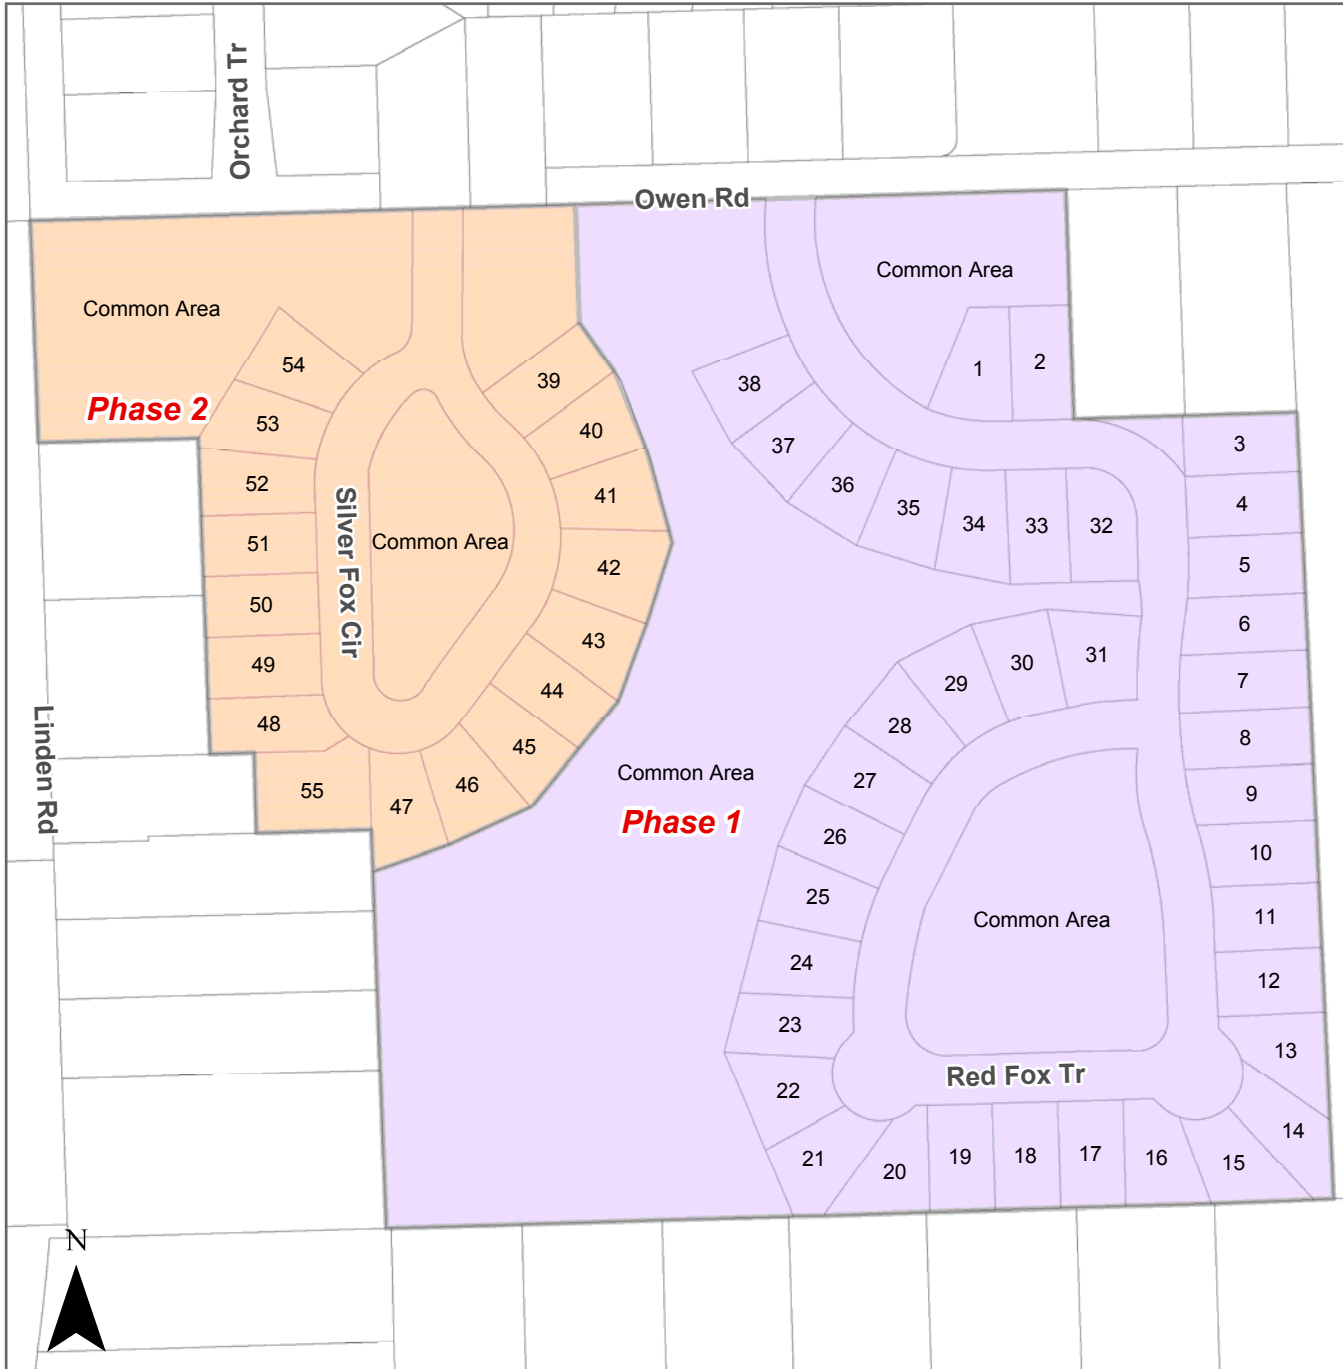

# Fox Chase Farms

Site Condominium

Overview Map

Phase 1 (2005)		Phase 2 (2006)	
Unit	PID	Unit	PID
1	06-32-651-001	39	06-32-651-039
2	06-32-651-002	40	06-32-651-040
3	06-32-651-003	41	06-32-651-041
4	06-32-651-004	42	06-32-651-042
5	06-32-651-005	43	06-32-651-043
6	06-32-651-006	44	06-32-651-044
7	06-32-651-007	45	06-32-651-045
8	06-32-651-008	46	06-32-651-046
9	06-32-651-009	47	06-32-651-047
10	06-32-651-010	48	06-32-651-048
11	06-32-651-011	49	06-32-651-049
12	06-32-651-012	50	06-32-651-050
13	06-32-651-013	51	06-32-651-051
14	06-32-651-014	52	06-32-651-052
15	06-32-651-015	53	06-32-651-053
16	06-32-651-016	54	06-32-651-054
17	06-32-651-017	55	06-32-651-055
18	06-32-651-018		
19	06-32-651-019		
20	06-32-651-020		
21	06-32-651-021		
22	06-32-651-022		
23	06-32-651-023		
24	06-32-651-024		
25	06-32-651-025		
26	06-32-651-026		
27	06-32-651-027		
28	06-32-651-028		
29	06-32-651-029		
30	06-32-651-030		
31	06-32-651-031		
32	06-32-651-032		
33	06-32-651-033		
34	06-32-651-034		
35	06-32-651-035		
36	06-32-651-036		
37	06-32-651-037		
38	06-32-651-038		

PID = Parcel Identification Number