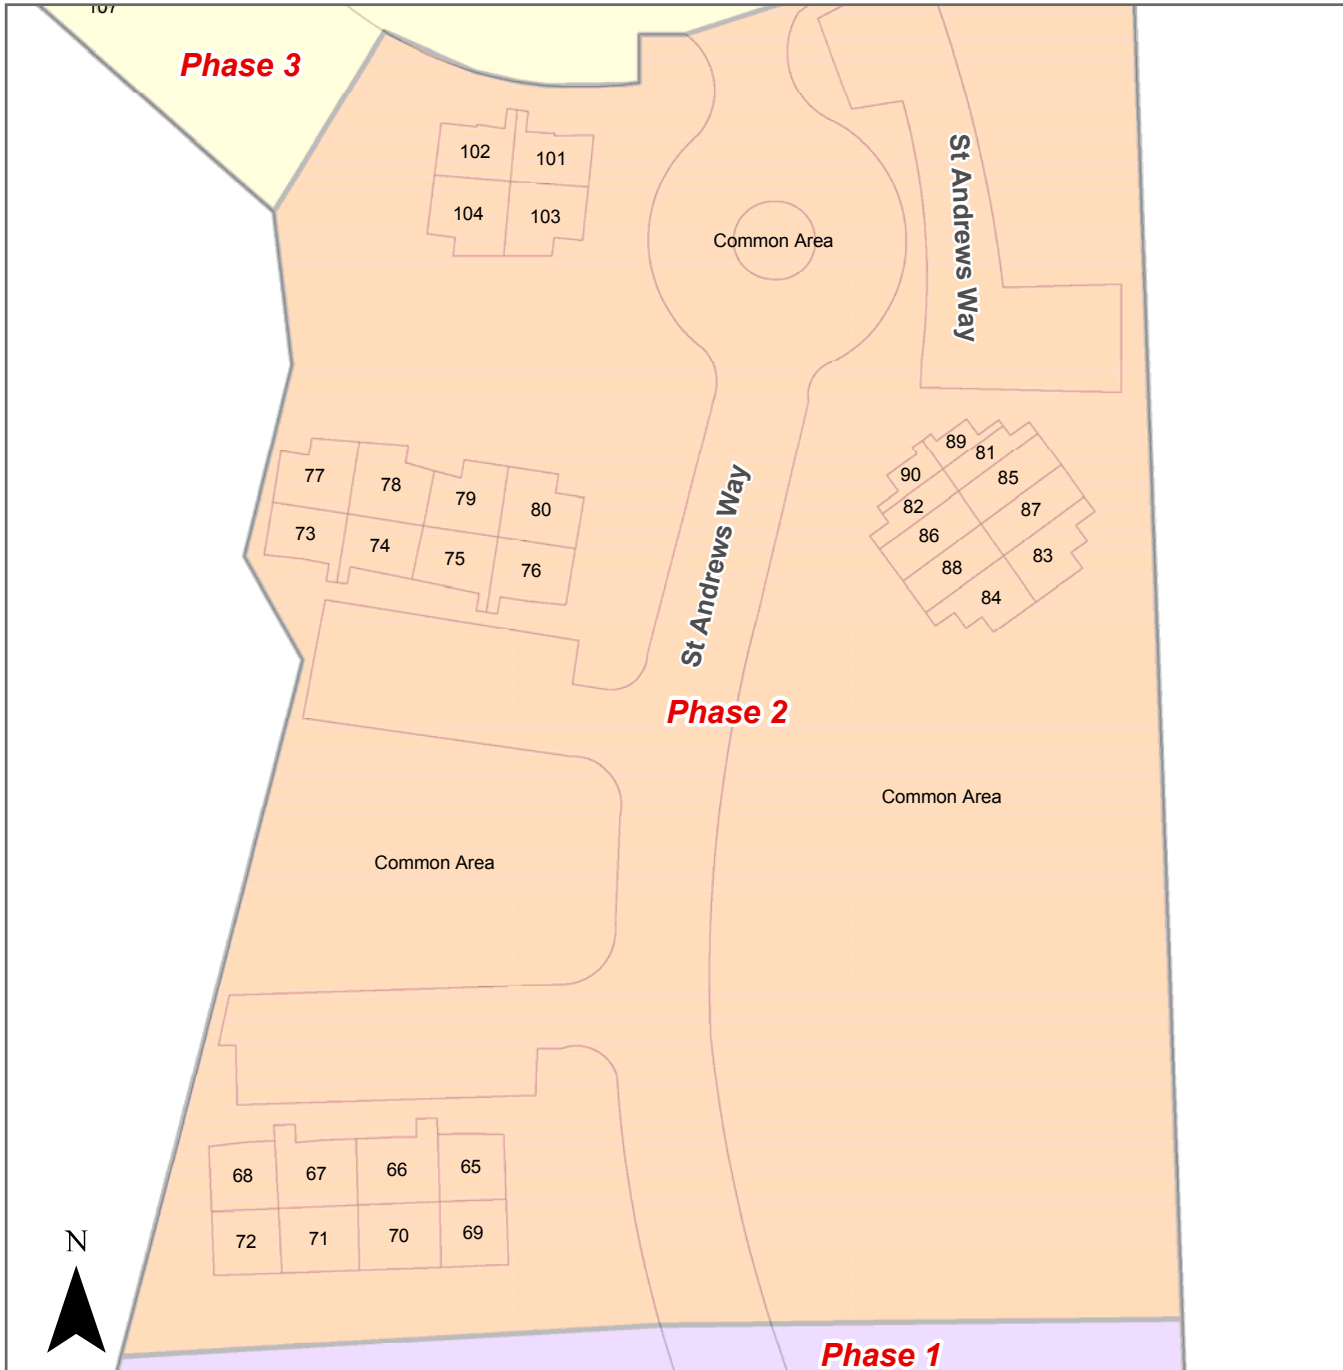

PID = Parcel Identification Number

Glen Devon Phase 2

Condominium

Overview Map

Phase 2 (1997)			
Unit	PID	Unit	PID
65	06-10-676-065	85	06-10-676-085
66	06-10-676-066	86	06-10-676-086
67	06-10-676-067	87	06-10-676-087
68	06-10-676-068	88	06-10-676-088
69	06-10-676-069	89	06-10-676-089
70	06-10-676-140	90	06-10-676-090
71	06-10-676-071	91	06-10-676-091
72	06-10-676-072	92	06-10-676-092
73	06-10-676-073	93	06-10-676-093
74	06-10-676-074	94	06-10-676-094
75	06-10-676-075	95	06-10-676-095
76	06-10-676-076	96	06-10-676-096
77	06-10-676-077	97	06-10-676-097
78	06-10-676-078	98	06-10-676-098
79	06-10-676-079	99	06-10-676-099
80	06-10-676-080	100	06-10-676-100
81	06-10-676-081	101	06-10-676-101
82	06-10-676-082	102	06-10-676-102
83	06-10-676-083	103	06-10-676-103
84	06-10-676-084	104	06-10-676-104