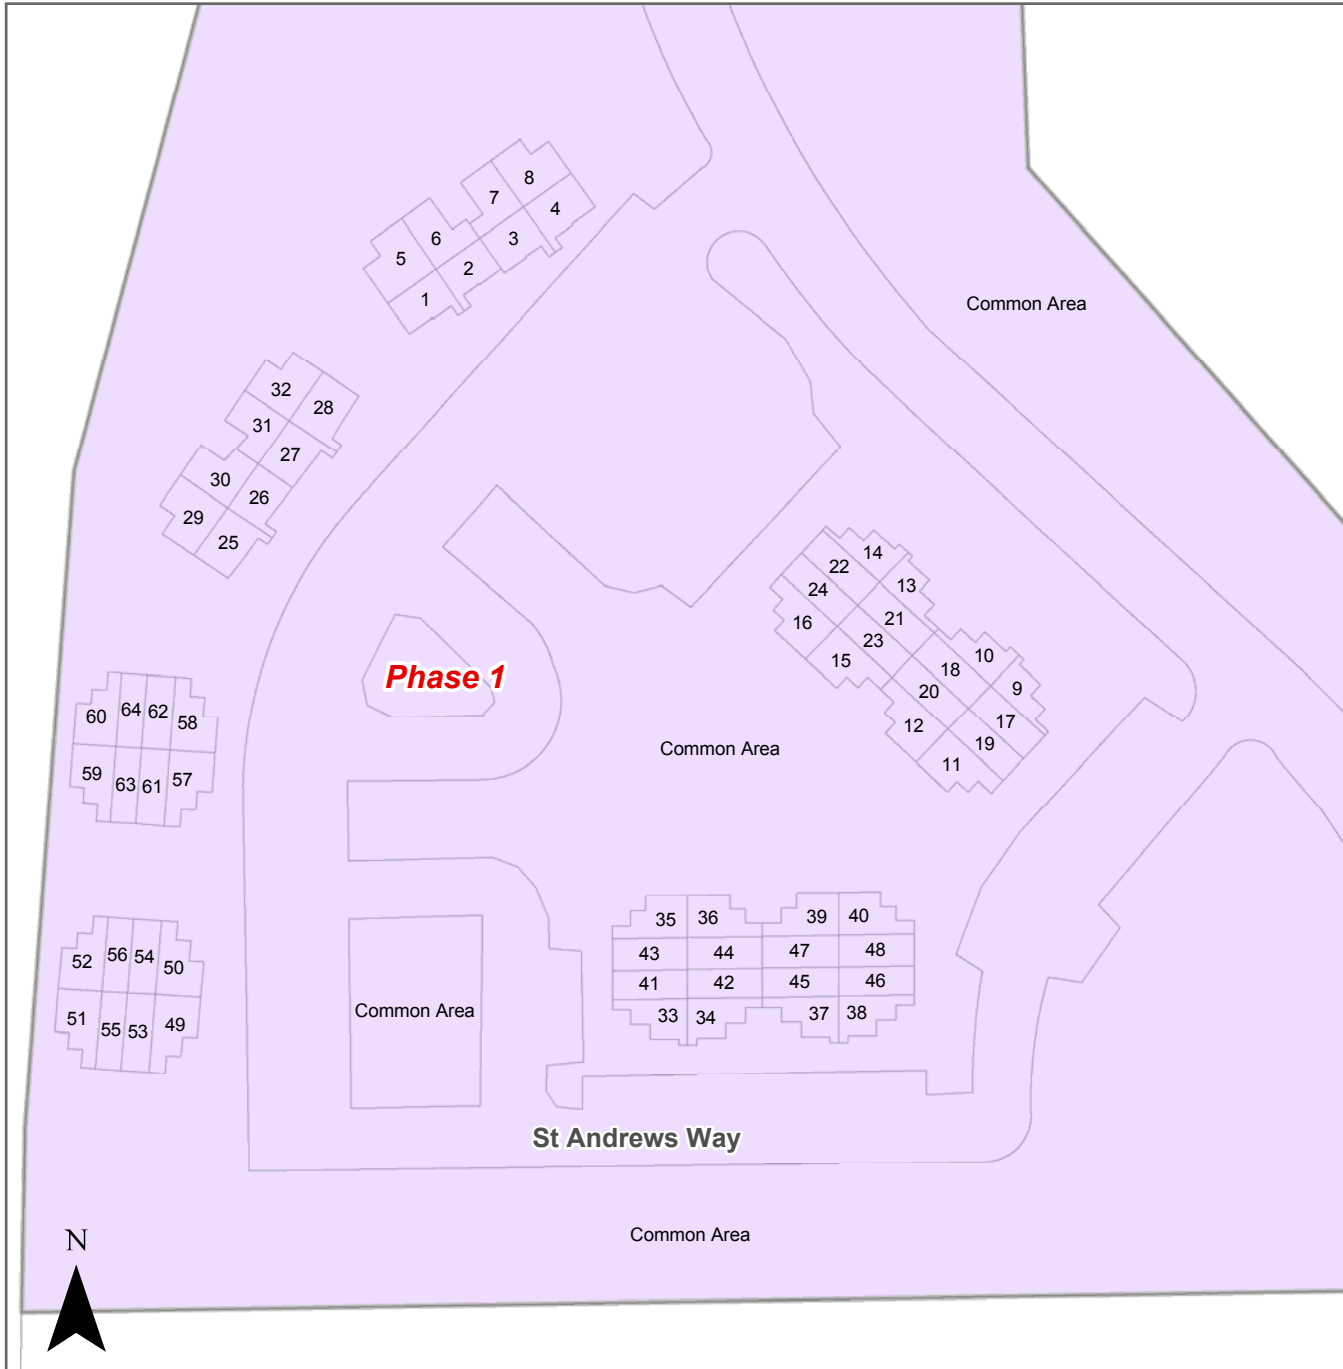

Glen Devon

Condominium

Overview Map

Glen Devon Phase 1

Condominium

Overview Map

Phase 1 (1996)			
Unit	PID	Unit	PID
1	06-10-676-135	33	06-10-676-033
2	06-10-676-002	34	06-10-676-034
3	06-10-676-003	35	06-10-676-035
4	06-10-676-136	36	06-10-676-036
5	06-10-676-005	37	06-10-676-037
6	06-10-676-006	38	06-10-676-038
7	06-10-676-007	39	06-10-676-039
8	06-10-676-008	40	06-10-676-040
9	06-10-676-009	41	06-10-676-041
10	06-10-676-010	42	06-10-676-042
11	06-10-676-137	43	06-10-676-043
12	06-10-676-138	44	06-10-676-044
13	06-10-676-013	45	06-10-676-045
14	06-10-676-014	46	06-10-676-046
15	06-10-676-015	47	06-10-676-047
16	06-10-676-016	48	06-10-676-048
17	06-10-676-017	49	06-10-676-049
18	06-10-676-018	50	06-10-676-050
19	06-10-676-019	51	06-10-676-133
20	06-10-676-020	52	06-10-676-052
21	06-10-676-021	53	06-10-676-053
22	06-10-676-022	54	06-10-676-054
23	06-10-676-023	55	06-10-676-055
24	06-10-676-024	56	06-10-676-134
25	06-10-676-025	57	06-10-676-057
26	06-10-676-026	58	06-10-676-058
27	06-10-676-027	59	06-10-676-059
28	06-10-676-028	60	06-10-676-060
29	06-10-676-029	61	06-10-676-061
30	06-10-676-030	62	06-10-676-062
31	06-10-676-031	63	06-10-676-063
32	06-10-676-032	64	06-10-676-064