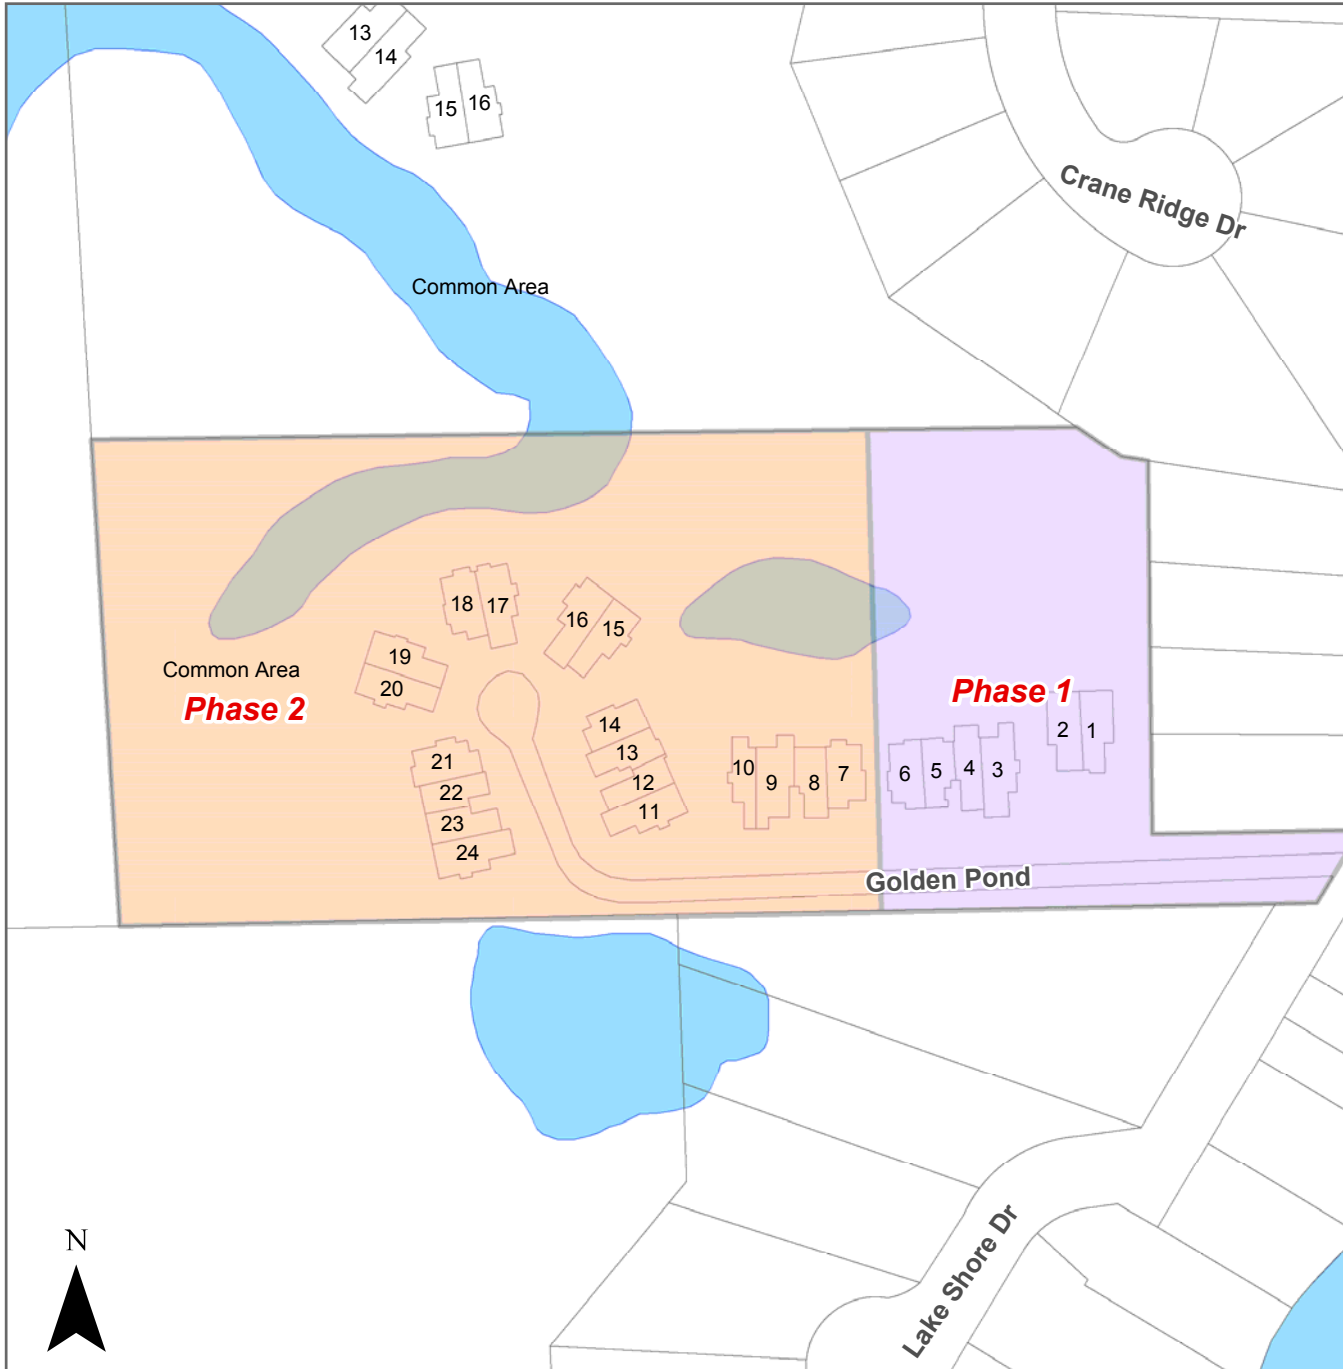

# Golden Pond Condominium

Overview Map

Phase 1 (1991)		Phase 2 (1999)	
Unit	PID	Unit	PID
1	06-14-651-001	7	06-14-651-007
2	06-14-651-002	8	06-14-651-008
3	06-14-651-003	9	06-14-651-009
4	06-14-651-004	10	06-14-651-010
5	06-14-651-005	11	06-14-651-011
6	06-14-651-006	12	06-14-651-012
		13	06-14-651-013
		14	06-14-651-014
		15	06-14-651-015
		16	06-14-651-016
		17	06-14-651-017
		18	06-14-651-018
		19	06-14-651-019
		20	06-14-651-020
		21	06-14-651-021
		22	06-14-651-022
		23	06-14-651-023
		24	06-14-651-024

PID = Parcel Identification Number