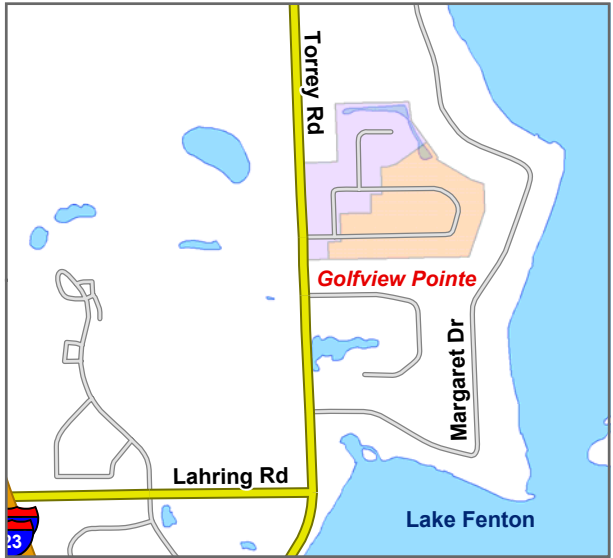

Golfview Pointe

Site Condominium

Overview Map

Phase 1 (1998)		Phase 2 (2001)	
Unit	PID	Unit	PID
1	06-11-652-001	20	06-11-652-020
2	06-11-652-002	21	06-11-652-021
3	06-11-652-003	22	06-11-652-022
4	06-11-652-004	23	06-11-652-023
5	06-11-652-005	24	06-11-652-024
6	06-11-652-006	25	06-11-652-025
7	06-11-652-007	26	06-11-652-026
8	06-11-652-008	27	06-11-652-027
9	06-11-652-009	28	06-11-652-028
10	06-11-652-010	29	06-11-652-029
11	06-11-652-011	30	06-11-652-030
12	06-11-652-012	31	06-11-652-031
13	06-11-652-013	32	06-11-652-032
14	06-11-652-014	33	06-11-652-033
15	06-11-652-015	34	06-11-652-034
16	06-11-652-016	35	06-11-652-035
17	06-11-652-017	36	06-11-652-036
18	06-11-652-018	37	06-11-652-037
19	06-11-652-019	38	06-11-652-038
		39	06-11-652-039
		40	06-11-652-040
		41	06-11-652-041
		42	06-11-652-042
		43	06-11-652-043
		44	06-11-652-044
		45	06-11-652-045
		46	06-11-652-046
		47	06-11-652-047
		48	06-11-652-048
		49	06-11-652-049
		50	06-11-652-050

PID = Parcel Identification Number