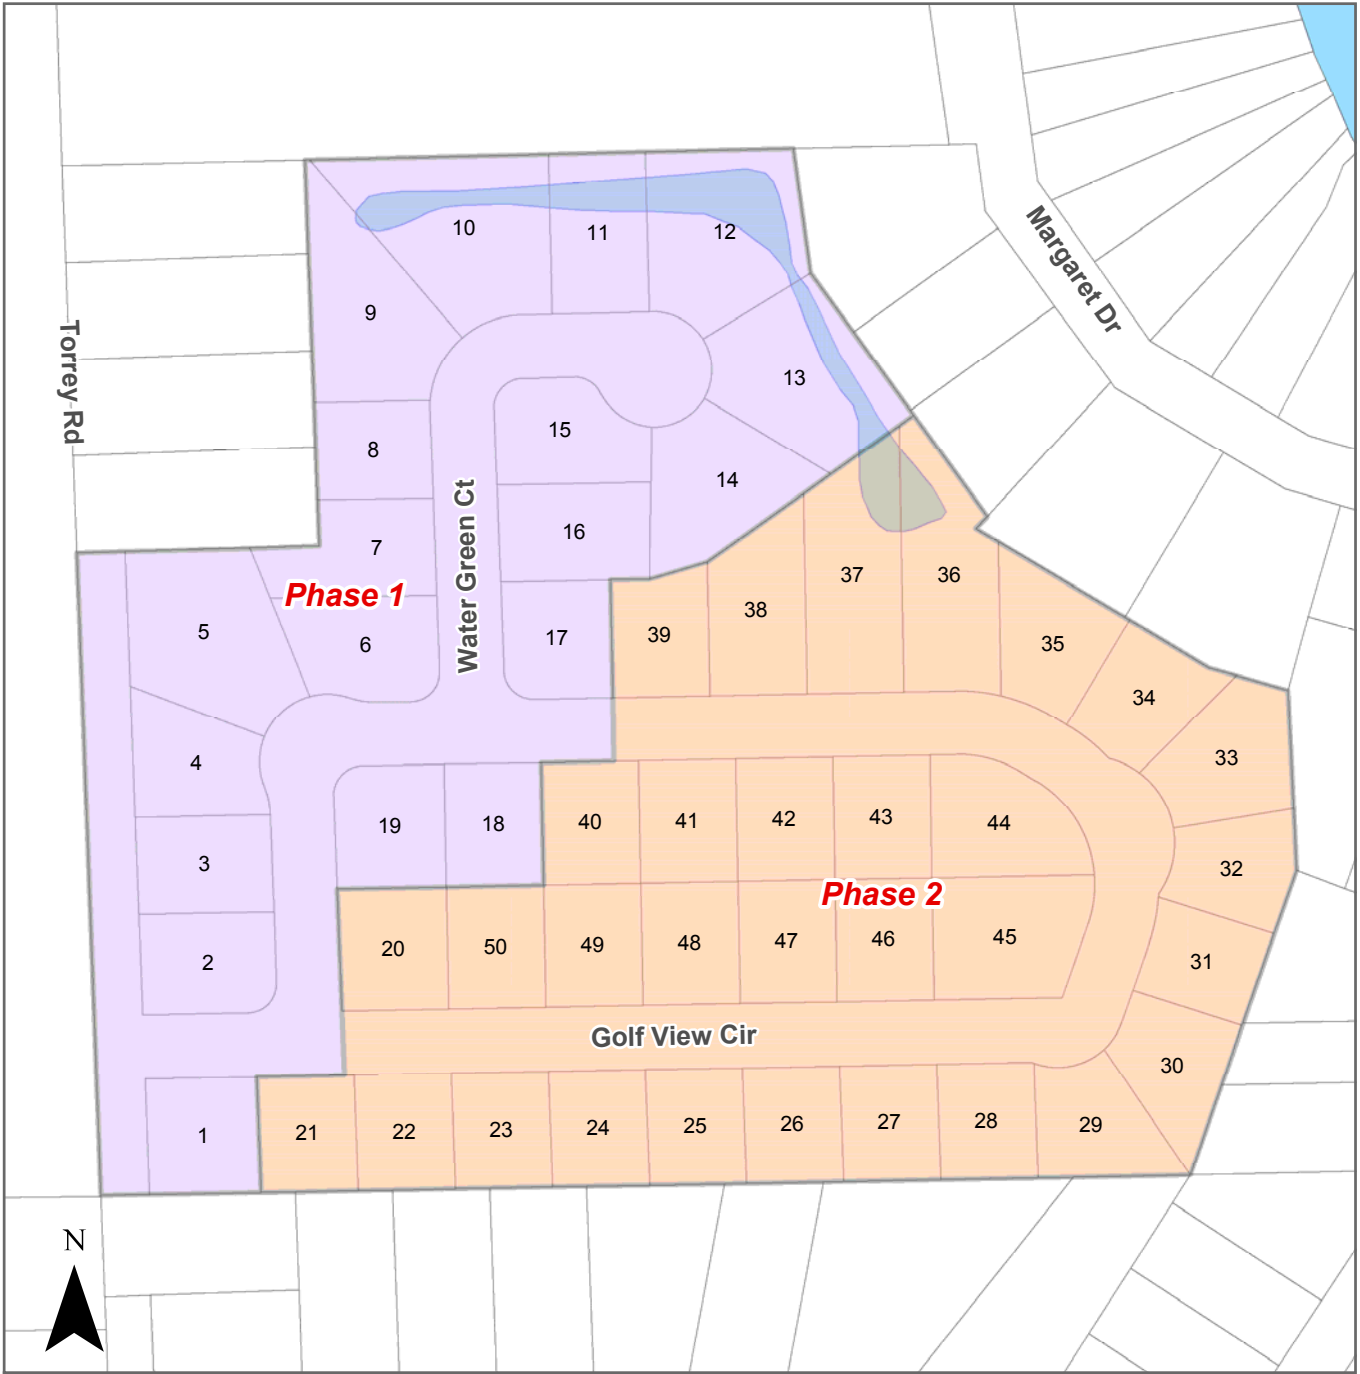

Golfview Pointe

Site Condominium

Overview Map

Phase 1 (1998)		Phase 2 (2001)	
Unit	PID	Unit	PID
1	06-11-652-001	20	06-11-652-020
2	06-11-652-002	21	06-11-652-021
3	06-11-652-003	22	06-11-652-022
4	06-11-652-004	23	06-11-652-023
5	06-11-652-005	24	06-11-652-024
6	06-11-652-006	25	06-11-652-025
7	06-11-652-007	26	06-11-652-026
8	06-11-652-008	27	06-11-652-027
9	06-11-652-009	28	06-11-652-028
10	06-11-652-010	29	06-11-652-029
11	06-11-652-011	30	06-11-652-030
12	06-11-652-012	31	06-11-652-031
13	06-11-652-013	32	06-11-652-032
14	06-11-652-014	33	06-11-652-033
15	06-11-652-015	34	06-11-652-034
16	06-11-652-016	35	06-11-652-035
17	06-11-652-017	36	06-11-652-036
18	06-11-652-018	37	06-11-652-037
19	06-11-652-019	38	06-11-652-038
		39	06-11-652-039
		40	06-11-652-040
		41	06-11-652-041
		42	06-11-652-042
		43	06-11-652-043
		44	06-11-652-044
		45	06-11-652-045
		46	06-11-652-046
		47	06-11-652-047
		48	06-11-652-048
		49	06-11-652-049
		50	06-11-652-050

PID = Parcel Identification Number