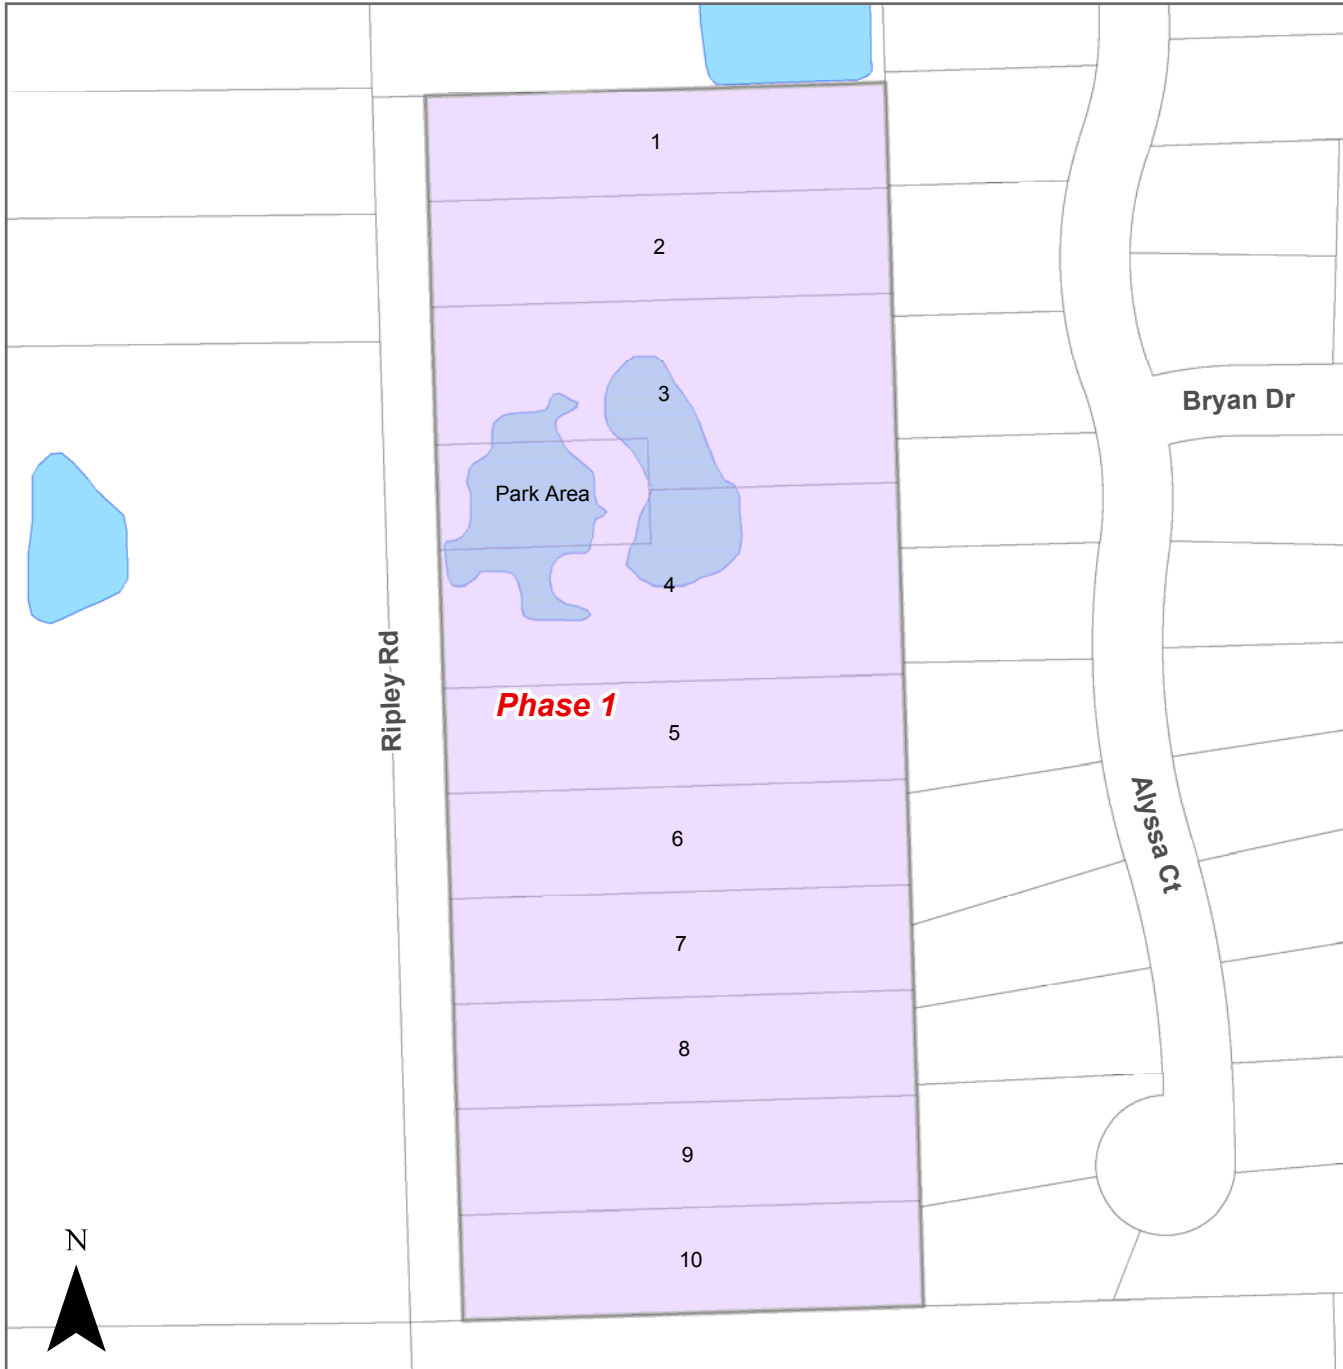

# Harbor Woods

Site Condominium

Overview Map

### Phase 1 (1997)

Unit	PID
1	06-16-601-001
2	06-16-601-002
3	06-16-601-003
4	06-16-601-004
5	06-16-601-005
6	06-16-601-006
7	06-16-601-007
8	06-16-601-008
9	06-16-601-009
10	06-16-601-010

PID = Parcel Identification Number