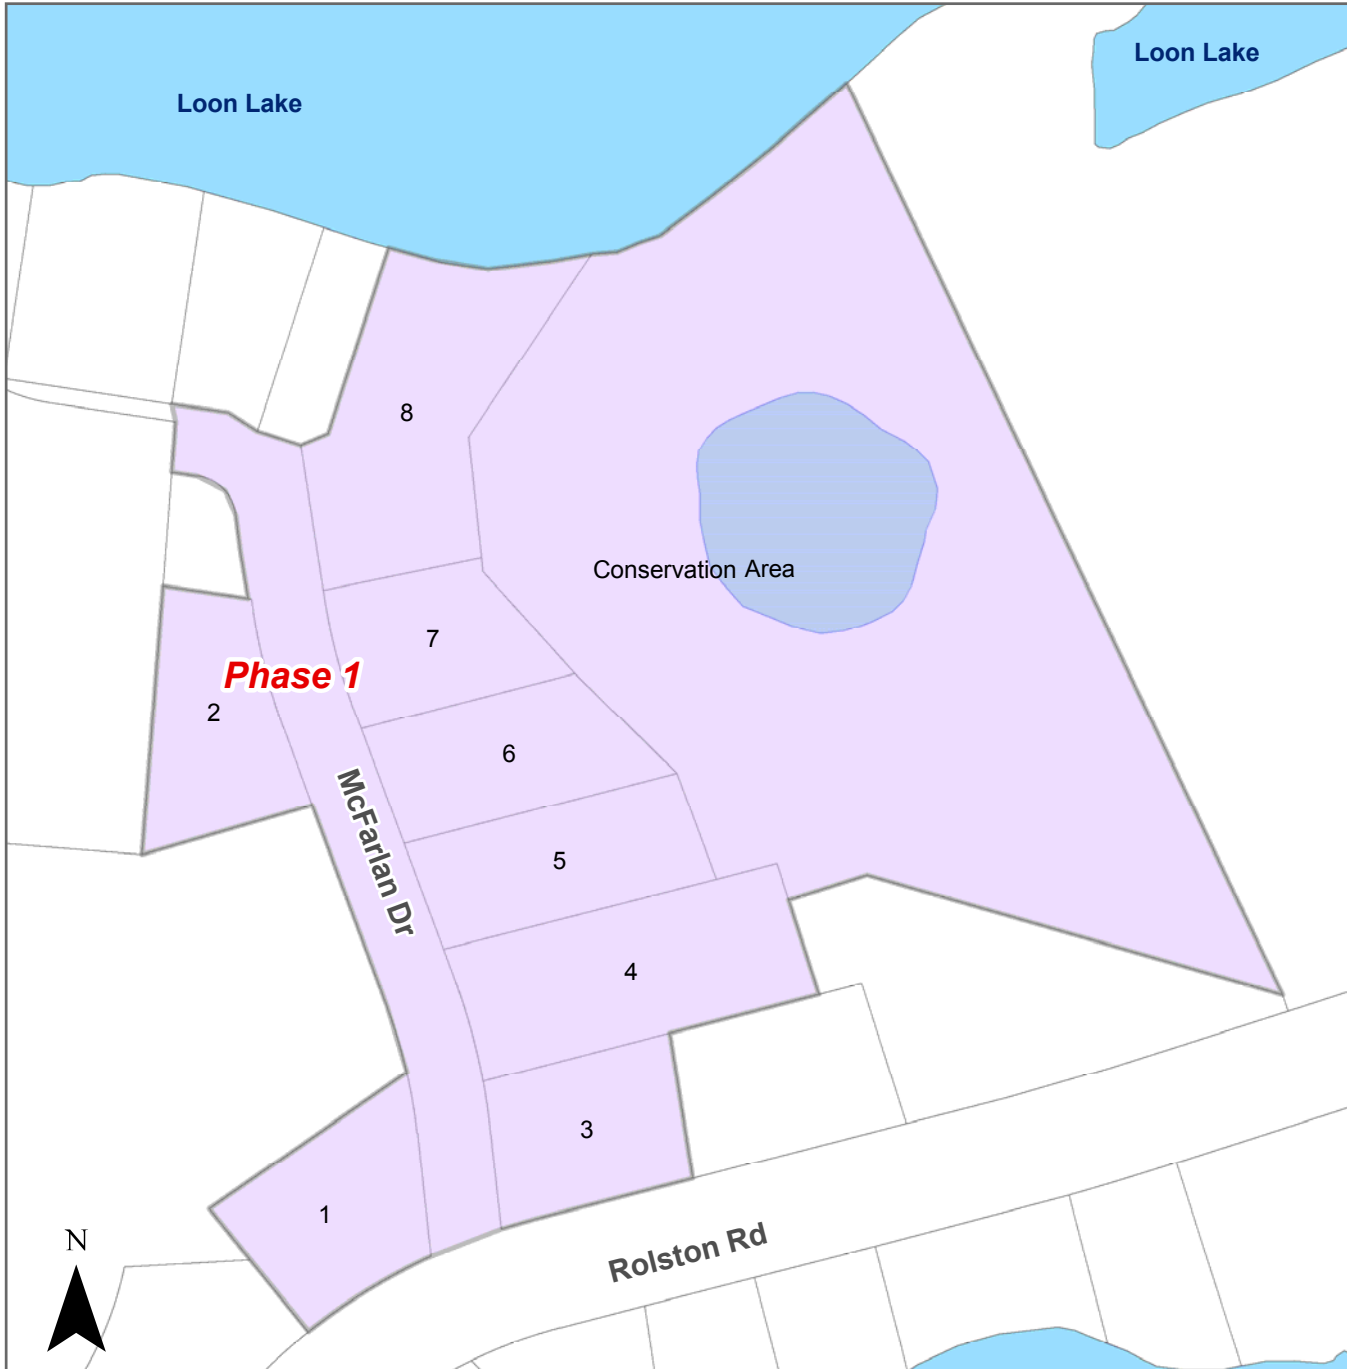

Lakewood Meadows

Site Condominium

Overview Map

Phase 1 (1998)

Unit	PID
1	06-16-676-001
2	06-16-676-002
3	06-16-676-003
4	06-16-676-004
5	06-16-676-005
6	06-16-676-006
7	06-16-676-007
8	06-16-676-008

PID = Parcel Identification Number