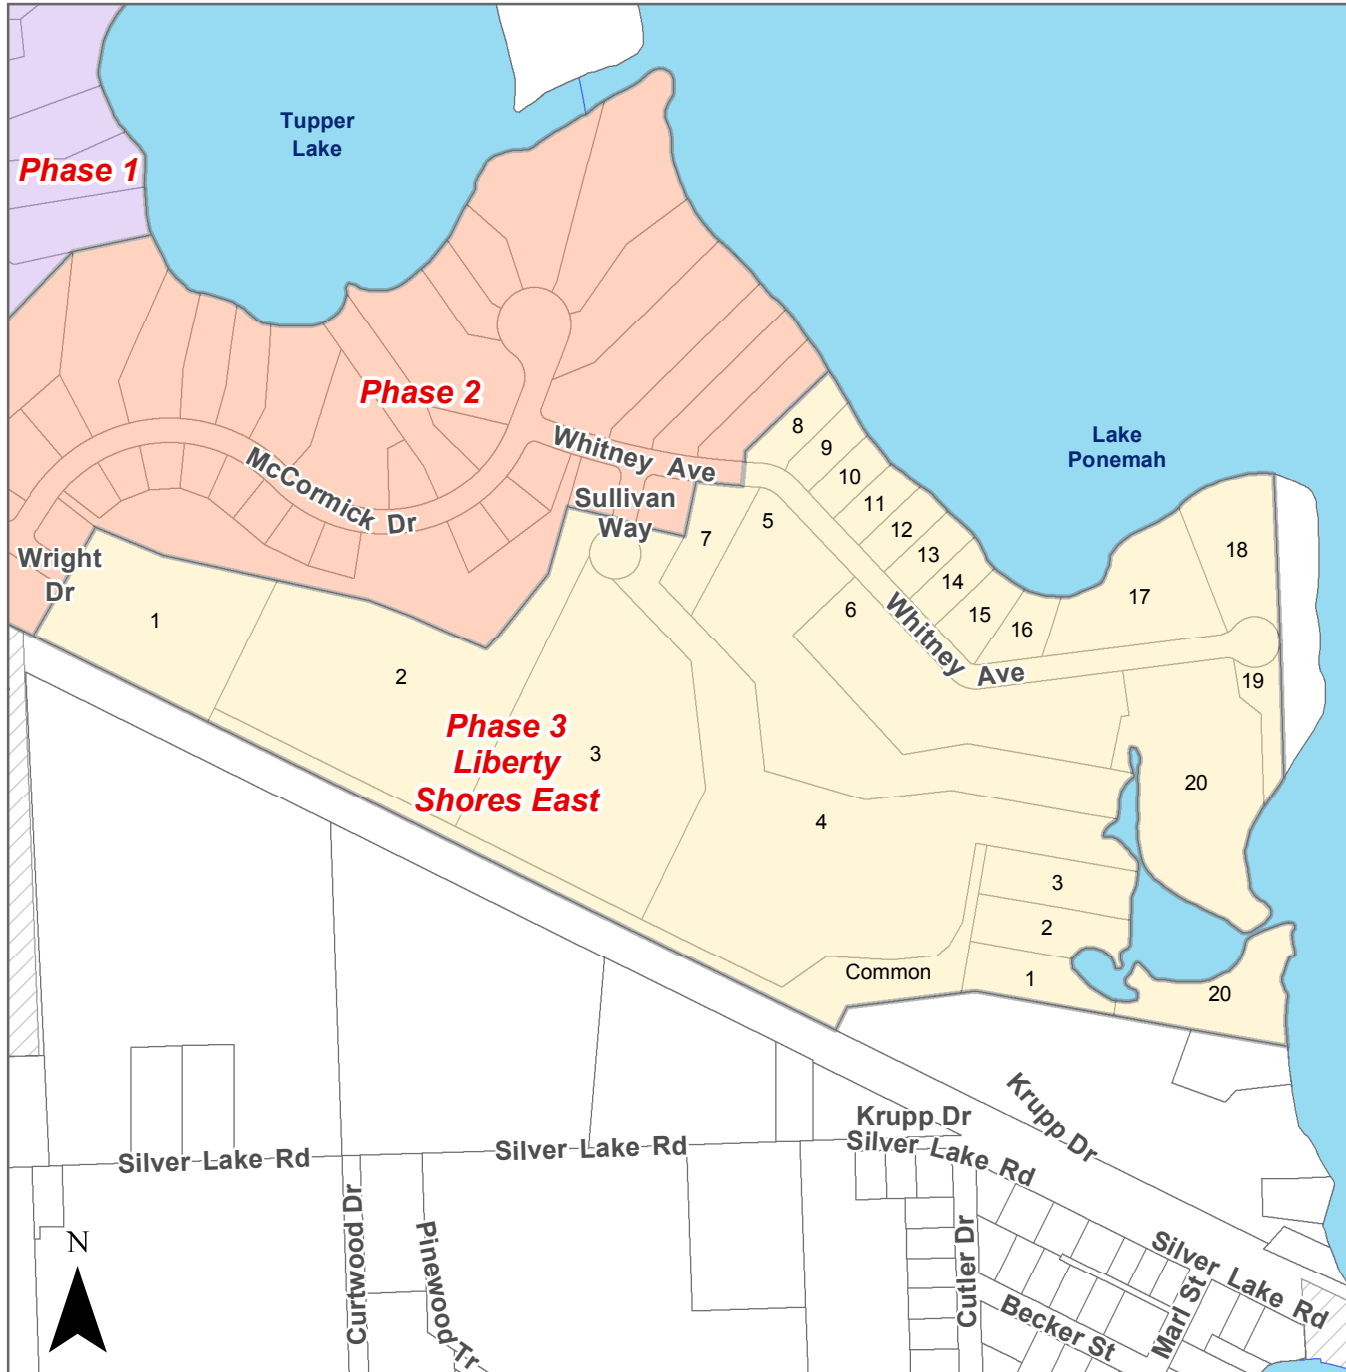

PID = Parcel Identification Number

Disclaimer: This map is for visual purposes only. Fenton Township, its administrators, employees, or contractors are not responsible for any decisions made based upon the information in the map.

Liberty Shores

Site Condominium

Overview Map

Phase 2 (2008, 2009)			
Unit	PID	Unit	PID
65	06-21-602-065	85	06-21-602-085
66	06-21-602-066	86	06-21-602-086
67	06-21-602-067	87	06-21-602-087
68	06-21-602-068	88	06-21-602-088
69	06-21-602-069	89	06-21-602-089
70	06-21-602-070	90	06-21-602-090
71	06-21-602-071	91	06-21-602-091
72	06-21-602-072	92	06-21-602-092
73	06-21-602-073	93	06-21-602-093
74	06-21-602-074	94	06-21-602-094
75	06-21-602-075	95	06-21-602-095
76	06-21-602-076	96	06-21-602-096
77	06-21-602-077	97	06-21-602-097
78/79	06-21-602-079	98	06-21-602-098
80	06-21-602-080	99	06-21-602-099
81	06-21-602-081	100	06-21-602-100
82	06-21-602-082	101	06-21-602-101
83	06-21-602-083	102	06-21-602-102
84	06-21-602-084	103	06-21-602-103

PID = Parcel Identification Number

Liberty Shores

Site Condominium

Overview Map

Phase 3 (2014) Liberty Shores East	
Unit	PID
1	06-21-676-001
2	06-21-676-002
3	06-21-676-003
4	06-21-676-004
5	06-21-676-005
6	06-21-676-006
7	06-21-676-007
8	06-21-676-008
9	06-21-676-009
10	06-21-676-010
11	06-21-676-011
12	06-21-676-012
13	06-21-676-013
14	06-21-676-014
15	06-21-676-015
16	06-21-676-016
17	06-21-676-017
18	06-21-676-018
19	06-21-676-019
20	06-21-676-020