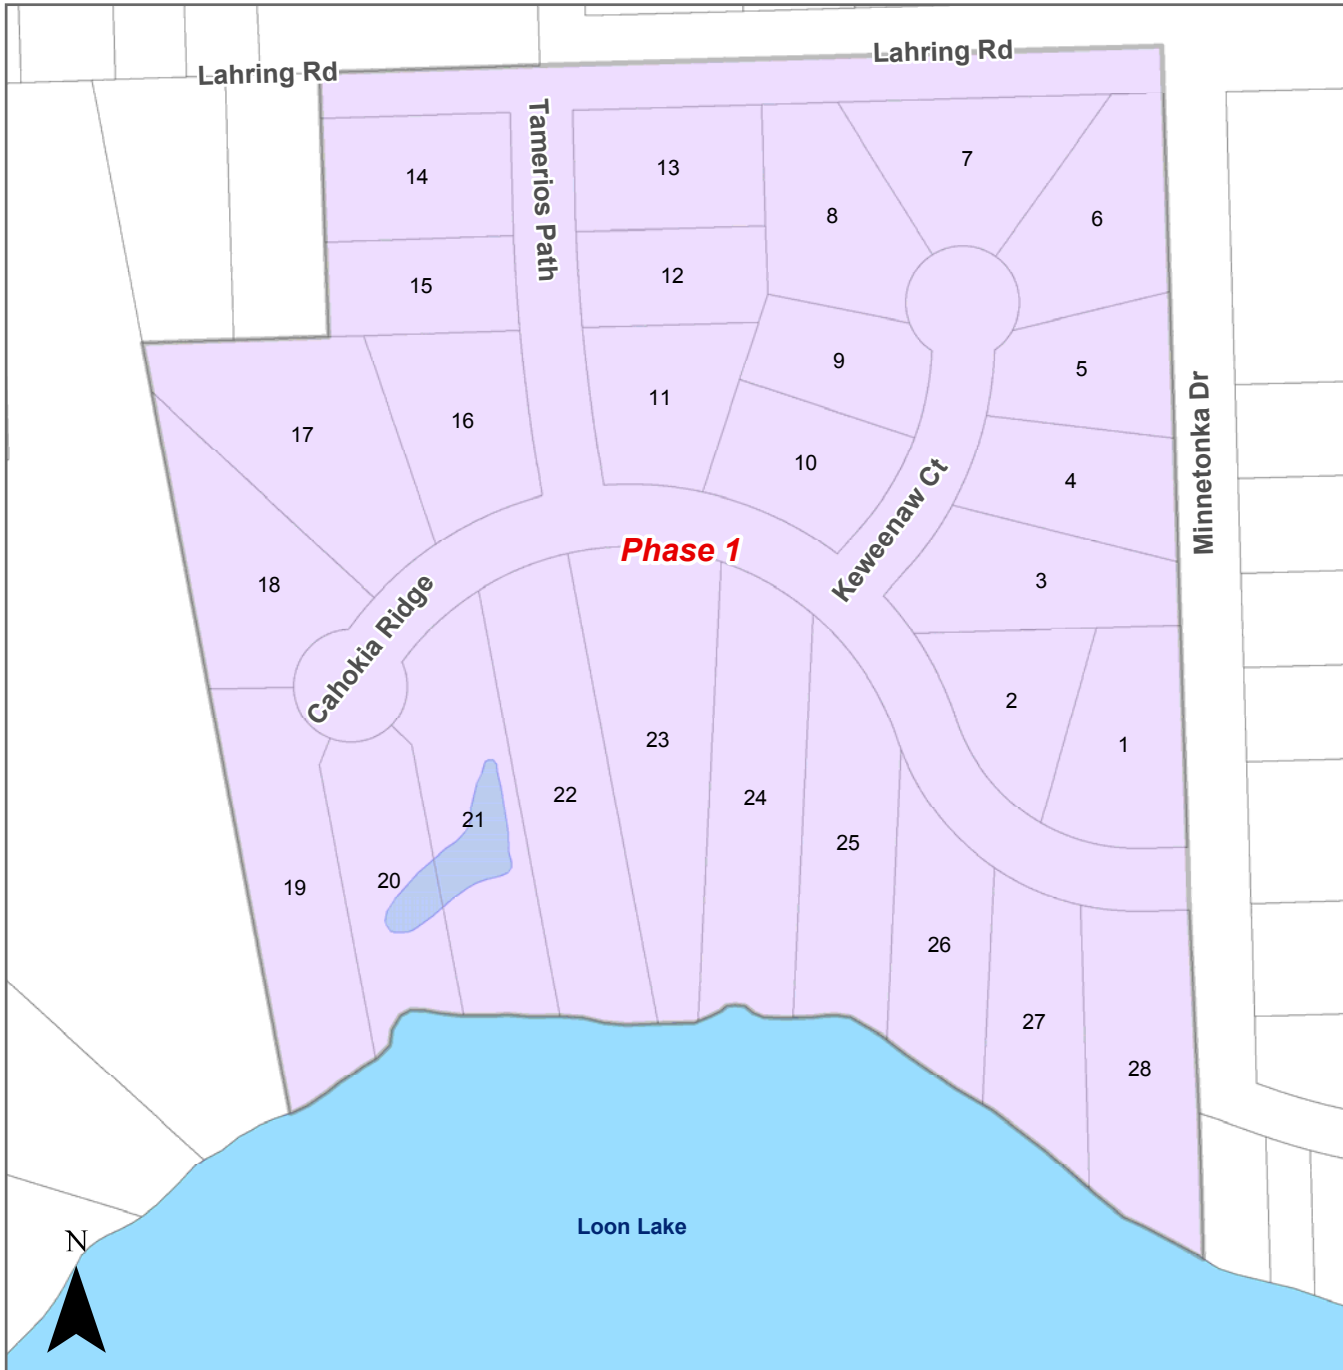

Loon Lake Highlands

Site Condominium

Overview Map

Phase 1 (1997/1999)			
Unit	PID	Unit	PID
1	06-16-602-001	15	06-16-602-015
2	06-16-602-002	16	06-16-602-016
3	06-16-602-003	17	06-16-602-017
4	06-16-602-004	18	06-16-602-018
5	06-16-602-005	19	06-16-602-019
6	06-16-602-006	20	06-16-602-020
7	06-16-602-007	21	06-16-602-021
8	06-16-602-008	22	06-16-602-022
9	06-16-602-009	23	06-16-602-023
10	06-16-602-010	24	06-16-602-024
11	06-16-602-011	25	06-16-602-025
12	06-16-602-012	26	06-16-602-026
13	06-16-602-013	27	06-16-602-027
14	06-16-602-014	28	06-16-602-028

PID = Parcel Identification Number