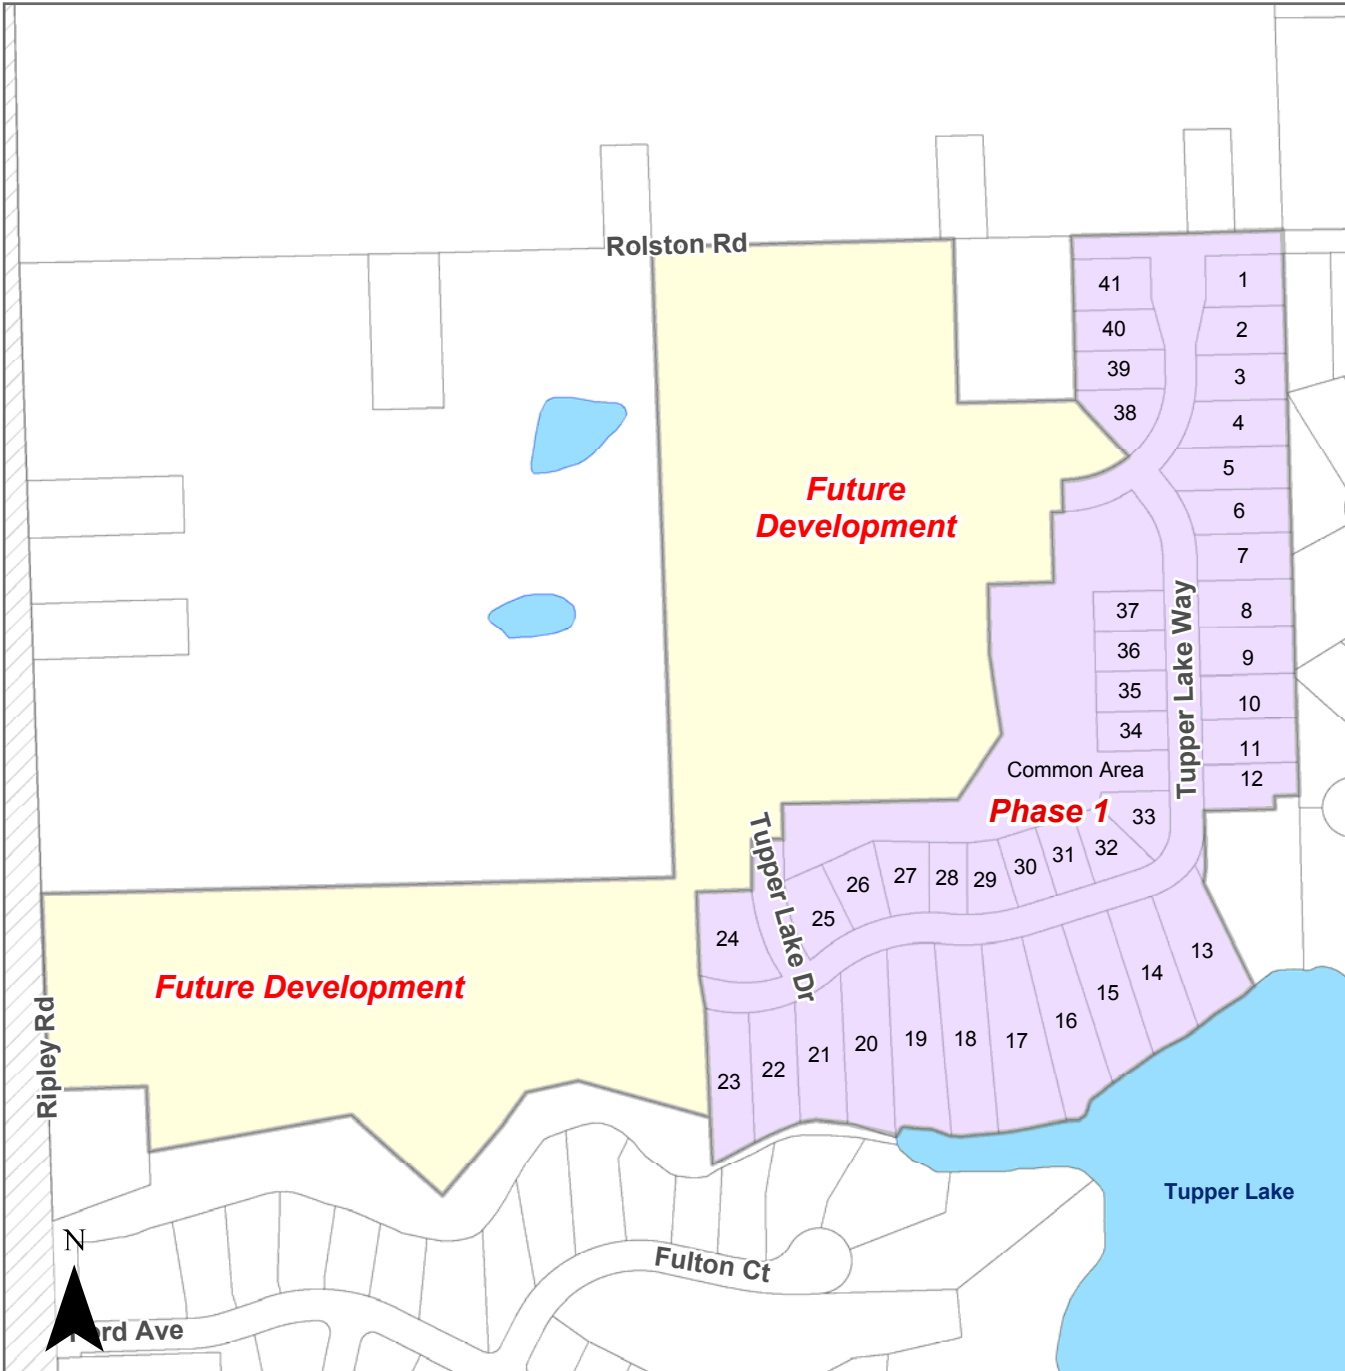

# Ponemah Lake Estates

Site Condominium

Overview Map

Phase 1 (2005)			
Unit	PID	Unit	PID
1	06-21-601-001	21	06-21-601-021
2	06-21-601-002	22	06-21-601-022
3	06-21-601-003	23	06-21-601-023
4	06-21-601-004	24	06-21-601-024
5	06-21-601-005	25	06-21-601-025
6	06-21-601-006	26	06-21-601-026
7	06-21-601-007	27	06-21-601-027
8	06-21-601-008	28	06-21-601-028
9	06-21-601-009	29	06-21-601-029
10	06-21-601-010	30	06-21-601-030
11	06-21-601-011	31	06-21-601-031
12	06-21-601-012	32	06-21-601-032
13	06-21-601-013	33	06-21-601-033
14	06-21-601-014	34	06-21-601-034
15	06-21-601-015	35	06-21-601-035
16	06-21-601-016	36	06-21-601-036
17	06-21-601-017	37	06-21-601-037
18	06-21-601-018	38	06-21-601-038
19	06-21-601-019	39	06-21-601-039
20	06-21-601-020	40	06-21-601-040
		41	06-21-601-041

PID = Parcel Identification Number