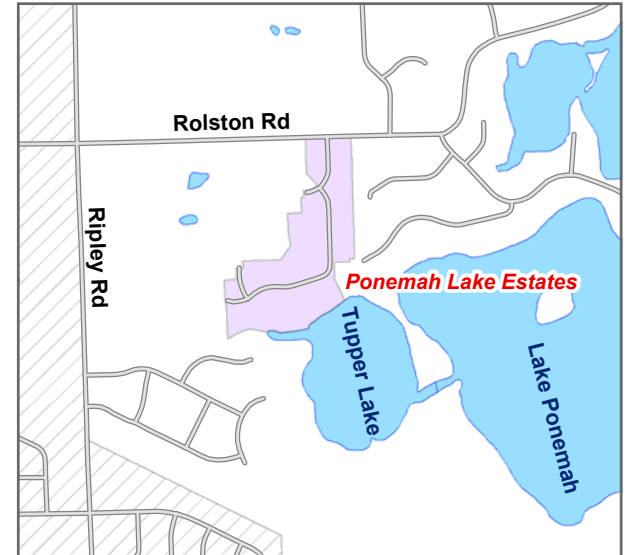

# Ponemah Lake Estates

Site Condominium

Overview Map

Phase 1 (2005)			
Unit	PID	Unit	PID
1	06-21-601-001	21	06-21-601-021
2	06-21-601-002	22	06-21-601-022
3	06-21-601-003	23	06-21-601-023
4	06-21-601-004	24	06-21-601-024
5	06-21-601-005	25	06-21-601-025
6	06-21-601-006	26	06-21-601-026
7	06-21-601-007	27	06-21-601-027
8	06-21-601-008	28	06-21-601-028
9	06-21-601-009	29	06-21-601-029
10	06-21-601-010	30	06-21-601-030
11	06-21-601-011	31	06-21-601-031
12	06-21-601-012	32	06-21-601-032
13	06-21-601-013	33	06-21-601-033
14	06-21-601-014	34	06-21-601-034
15	06-21-601-015	35	06-21-601-035
16	06-21-601-016	36	06-21-601-036
17	06-21-601-017	37	06-21-601-037
18	06-21-601-018	38	06-21-601-038
19	06-21-601-019	39	06-21-601-039
20	06-21-601-020	40	06-21-601-040
		41	06-21-601-041

PID = Parcel Identification Number