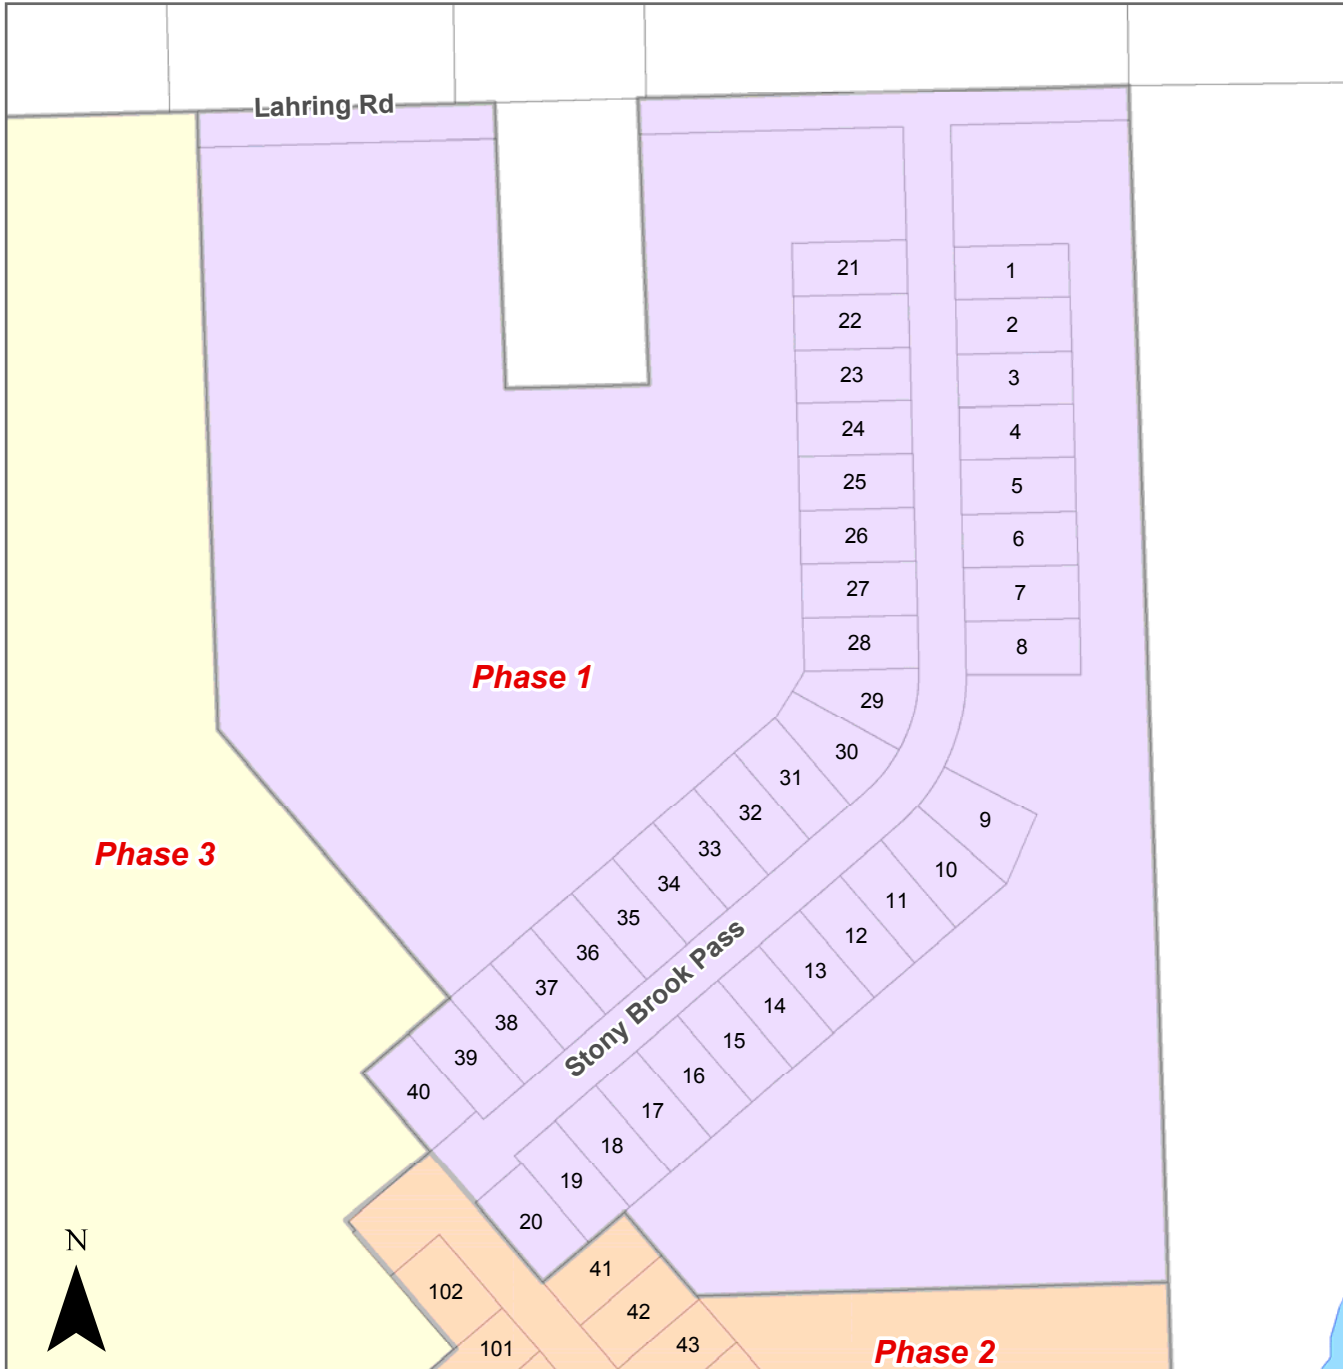

Stony Brook

Site Condominium

Overview Map

Phase 1 (2005)			
Unit	PID	Unit	PID
1	06-18-626-001	21	06-18-626-021
2	06-18-626-002	22	06-18-626-022
3	06-18-626-003	23	06-18-626-023
4	06-18-626-004	24	06-18-626-024
5	06-18-626-005	25	06-18-626-025
6	06-18-626-006	26	06-18-626-026
7	06-18-626-007	27	06-18-626-027
8	06-18-626-008	28	06-18-626-028
9	06-18-626-009	29	06-18-626-029
10	06-18-626-010	30	06-18-626-030
11	06-18-626-011	31	06-18-626-031
12	06-18-626-012	32	06-18-626-032
13	06-18-626-013	33	06-18-626-033
14	06-18-626-014	34	06-18-626-034
15	06-18-626-015	35	06-18-626-035
16	06-18-626-016	36	06-18-626-036
17	06-18-626-017	37	06-18-626-037
18	06-18-626-018	38	06-18-626-038
19	06-18-626-019	39	06-18-626-039
20	06-18-626-020	40	06-18-626-040

PID = Parcel Identification Number

Stony Brook

Site Condominium

Overview Map