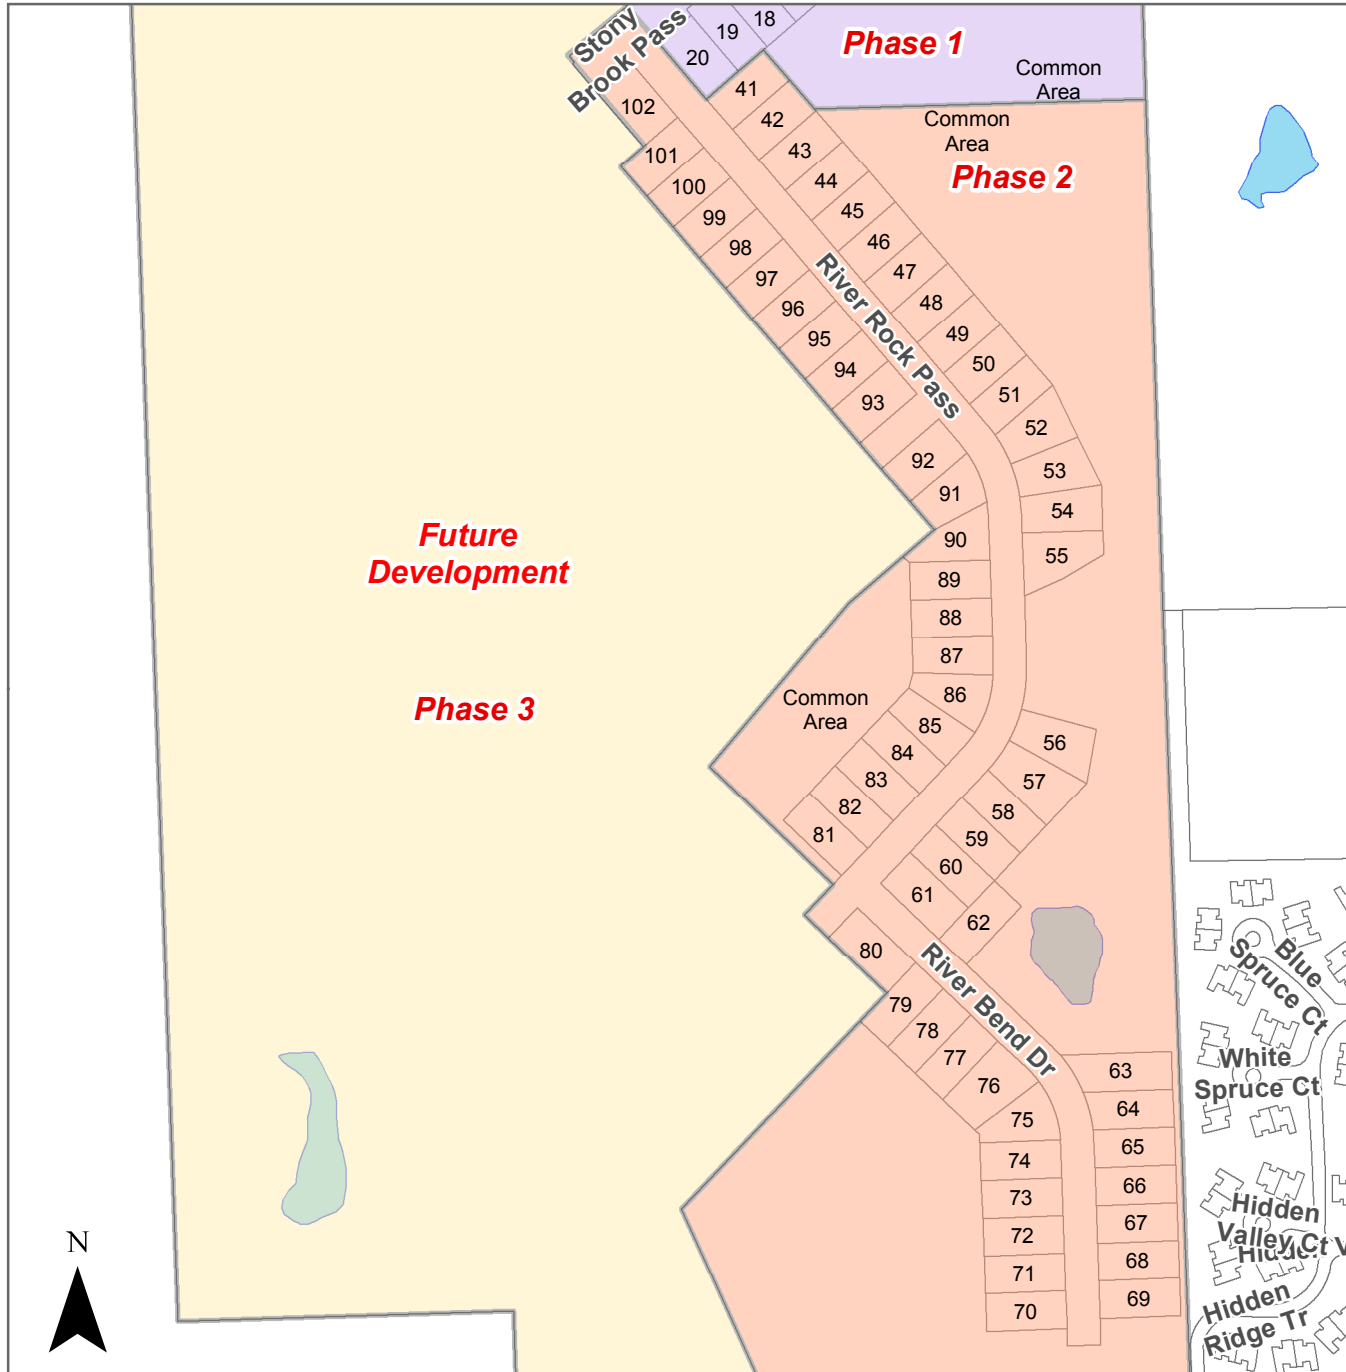

Stony Brook

Site Condominium

Overview Map

Phase 2 (2006)			
Unit	PID	Unit	PID
41	06-18-626-041	72	06-18-626-072
42	06-18-626-042	73	06-18-626-073
43	06-18-626-043	74	06-18-626-074
44	06-18-626-044	75	06-18-626-075
45	06-18-626-045	76	06-18-626-076
46	06-18-626-046	77	06-18-626-077
47	06-18-626-047	78	06-18-626-078
48	06-18-626-048	79	06-18-626-079
49	06-18-626-049	80	06-18-626-080
50	06-18-626-050	81	06-18-626-081
51	06-18-626-051	82	06-18-626-082
52	06-18-626-052	83	06-18-626-083
53	06-18-626-053	84	06-18-626-084
54	06-18-626-054	85	06-18-626-085
55	06-18-626-055	86	06-18-626-086
56	06-18-626-056	87	06-18-626-087
57	06-18-626-057	88	06-18-626-088
58	06-18-626-058	89	06-18-626-089
59	06-18-626-059	90	06-18-626-090
60	06-18-626-060	91	06-18-626-091
61	06-18-626-061	92	06-18-626-092
62	06-18-626-062	93	06-18-626-093
63	06-18-626-063	94	06-18-626-094
64	06-18-626-064	95	06-18-626-095
65	06-18-626-065	96	06-18-626-096
66	06-18-626-066	97	06-18-626-097
67	06-18-626-067	98	06-18-626-098
68	06-18-626-068	99	06-18-626-099
69	06-18-626-069	100	06-18-626-100
70	06-18-626-070	101	06-18-626-101
71	06-18-626-071	102	06-18-626-102

PID = Parcel Identification Number