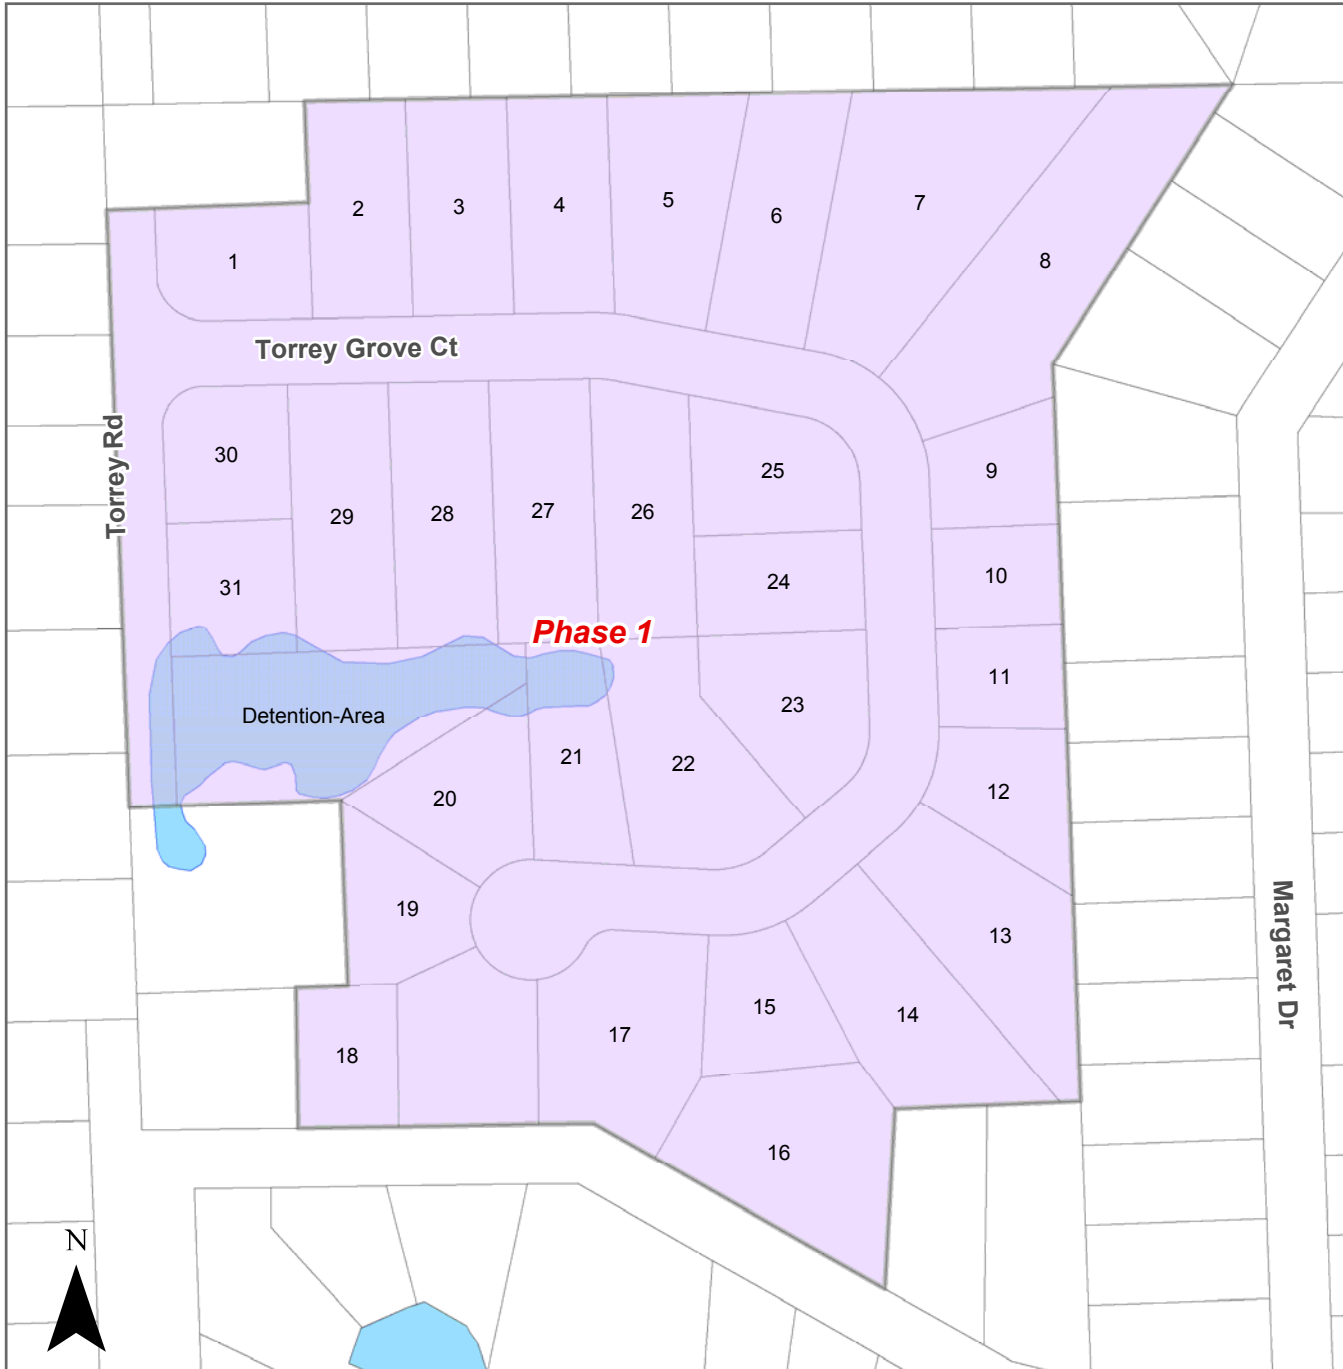

Torrey Grove

Site Condominium

Overview Map

Phase 1 (1995)			
Unit	PID	Unit	PID
1	06-11-651-001	17	06-11-651-017
2	06-11-651-002	18	06-11-651-018
3	06-11-651-003	19	06-11-651-019
4	06-11-651-004	20	06-11-651-020
5	06-11-651-005	21	06-11-651-021
6	06-11-651-006	22	06-11-651-022
7	06-11-651-007	23	06-11-651-023
8	06-11-651-008	24	06-11-651-024
9	06-11-651-009	25	06-11-651-025
10	06-11-651-010	26	06-11-651-026
11	06-11-651-011	27	06-11-651-027
12	06-11-651-012	28	06-11-651-028
13	06-11-651-013	29	06-11-651-029
14	06-11-651-014	30	06-11-651-030
15	06-11-651-015	31	06-11-651-031
16	06-11-651-016		

PID = Parcel Identification Number