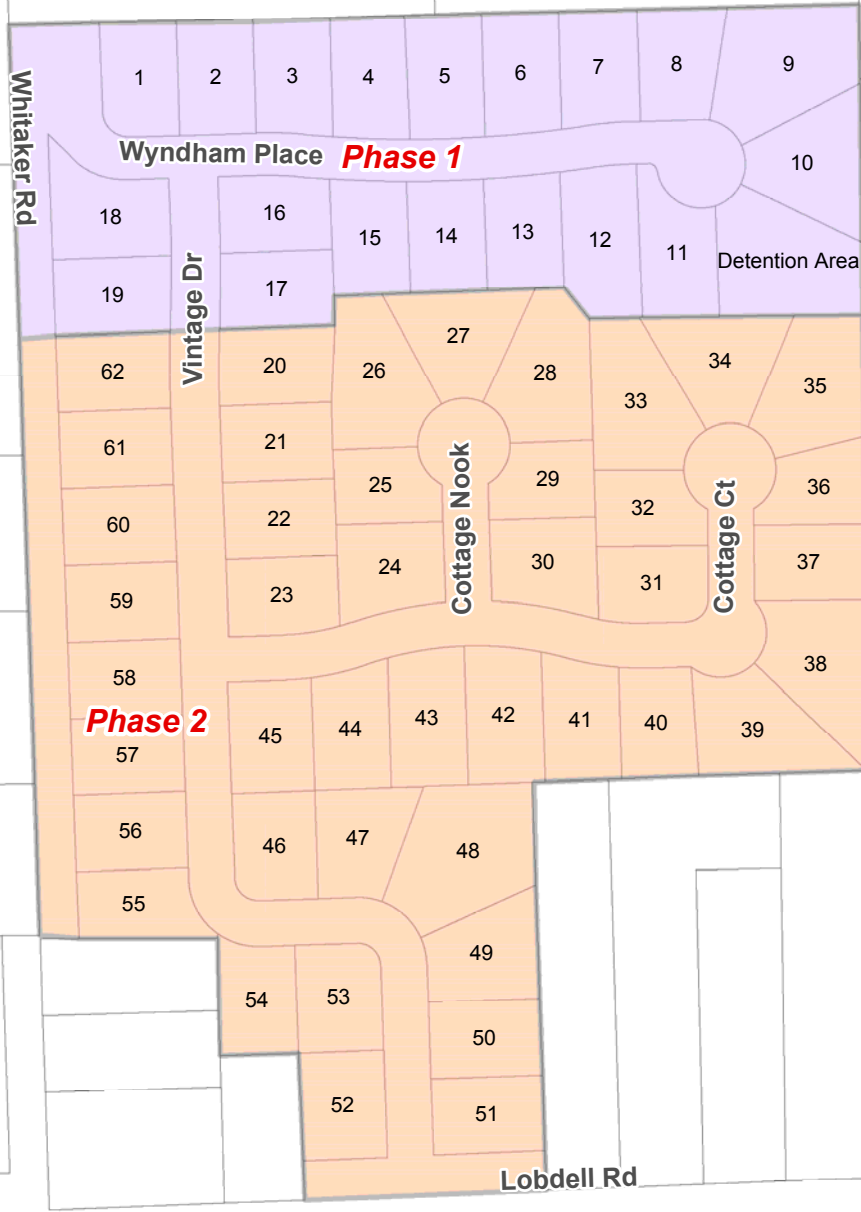

# Wyndham Estates

Site Condominium

Overview Map

Phase 1 (1996)		Phase 2		Unit	PID
1	06-32-677-001	20	06-32-677-020	41	06-32-677-041
2	06-32-677-002	21	06-32-677-021	42	06-32-677-042
3	06-32-677-003	22	06-32-677-022	43	06-32-677-043
4	06-32-677-004	23	06-32-677-023	44	06-32-677-044
5	06-32-677-005	24	06-32-677-024	45	06-32-677-045
6	06-32-677-006	25	06-32-677-025	46	06-32-677-046
7	06-32-677-007	26	06-32-677-026	47	06-32-677-047
8	06-32-677-008	27	06-32-677-027	48	06-32-677-048
9	06-32-677-009	28	06-32-677-028	49	06-32-677-049
10	06-32-677-010	29	06-32-677-029	50	06-32-677-050
11	06-32-677-011	30	06-32-677-030	51	06-32-677-051
12	06-32-677-012	31	06-32-677-031	52	06-32-677-052
13	06-32-677-013	32	06-32-677-032	53	06-32-677-053
14	06-32-677-014	33	06-32-677-033	54	06-32-677-054
15	06-32-677-015	34	06-32-677-034	55	06-32-677-055
16	06-32-677-016	35	06-32-677-035	56	06-32-677-056
17	06-32-677-017	36	06-32-677-036	57	06-32-677-057
18	06-32-677-018	37	06-32-677-037	58	06-32-677-058
19	06-32-677-019	38	06-32-677-038	59	06-32-677-059
		39	06-32-677-039	60	06-32-677-060
		40	06-32-677-040	61	06-32-677-061
				62	06-32-677-062

PID = Parcel Identification Number